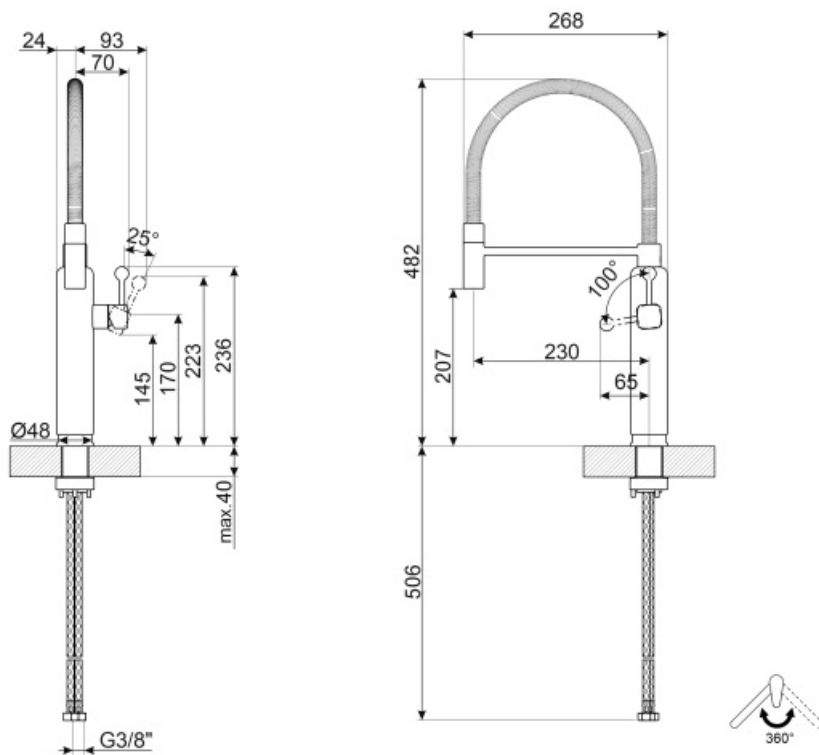

MDF50WH

Famille	Mitigeurs
Matériau	Laiton
Bras rotatif	Oui
Rotation bras	360 °

Esthétique

Esthétique	Années 50	Type de douchette	Mobile semi-professionnel
Couleur	Blanc	Type de jet	Jet unique
Finition	Chromé	Aérateur	Oui
Type de goulot	Bec verseur à ressort	Nombre de tuyaux flexibles	2
Type de mitigeur	Semi-professionnel mono commande		

Technologie

Caractéristiques	ESC	Pression minimale	0,5 bar
Longueur tuyaux flexibles	450 mm	Pression optimale	3 bar
Connexion tuyaux flexibles	3/8 "	Production d'eau (l/min)	8,3 l
Type de cartouche	25 Ø	Diamètre trou mitigeur	35 mm
Pression maximale	5 bar		

Informations logistiques

Hauteur du produit	482 mm
--------------------	--------

Symbols glossary (TT)

ESC : Avec le système ESC Energy Saving Cartridge, le levier de commande placé au centre ne délivre que de l'eau froide, et non de l'eau chaude à 50% et de l'eau froide à 50%. Pour obtenir de l'eau chaude, tourner le levier vers la gauche. L'utilisation ne fait donc pas fonctionner la chaudière.

Rotation du bec pivotant de 360°.

La douchette extractible des mitigeurs Semi-Professionnels avec bec haut vous permet d'atteindre facilement chaque point de l'évier.