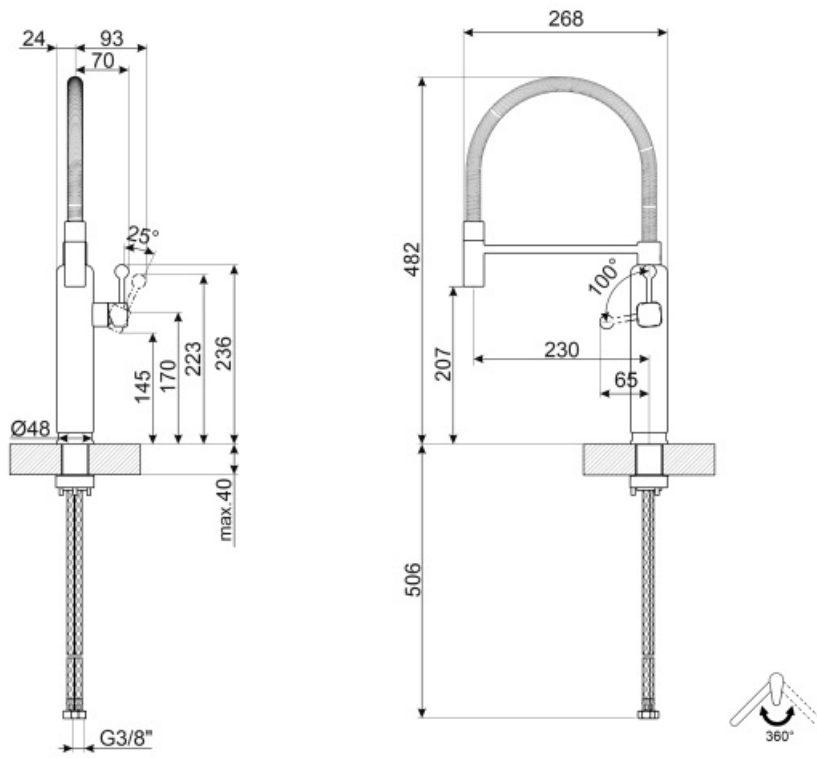

MDF50WH

Famille	Mitigeurs
Matériau	Laiton
Bras rotatif	Oui
Rotation bras	360 °

Esthétique

Esthétique	Années 50	Type de douchette	Mobile semi-professionnel
Couleur	Blanc	Type de jet	Jet unique
Finition	Chromé	Aérateur	Oui
Type de goulot	Bec verseur à ressort	Nombre de tuyaux flexibles	2
Type de mitigeur	Semi-professionnel mono commande		

Technologie

Caractéristiques	ESC	Pression minimale	0,5 bar
Longueur tuyaux flexibles	450 mm	Pression optimale	3 bar
Connexion tuyaux flexibles	3/8 "	Production d'eau (l/min)	8,3 l
Type de cartouche	25 Ø	Diamètre trou mitigeur	35 mm
Pression maximale	5 bar		

Informations logistiques

Hauteur du produit	482 mm
--------------------	--------

Symbols glossary (TT)

ESC : Avec le système ESC Energy Saving Cartridge, le levier de commande placé au centre ne délivre que de l'eau froide, et non de l'eau chaude à 50% et de l'eau froide à 50%. Pour obtenir de l'eau chaude, tourner le levier vers la gauche. L'utilisation ne fait donc pas fonctionner la chaudière.

Rotation du bec pivotant de 360°.

La douchette extractible des mitigeurs Semi-Professionnels avec bec haut vous permet d'atteindre facilement chaque point de l'évier.