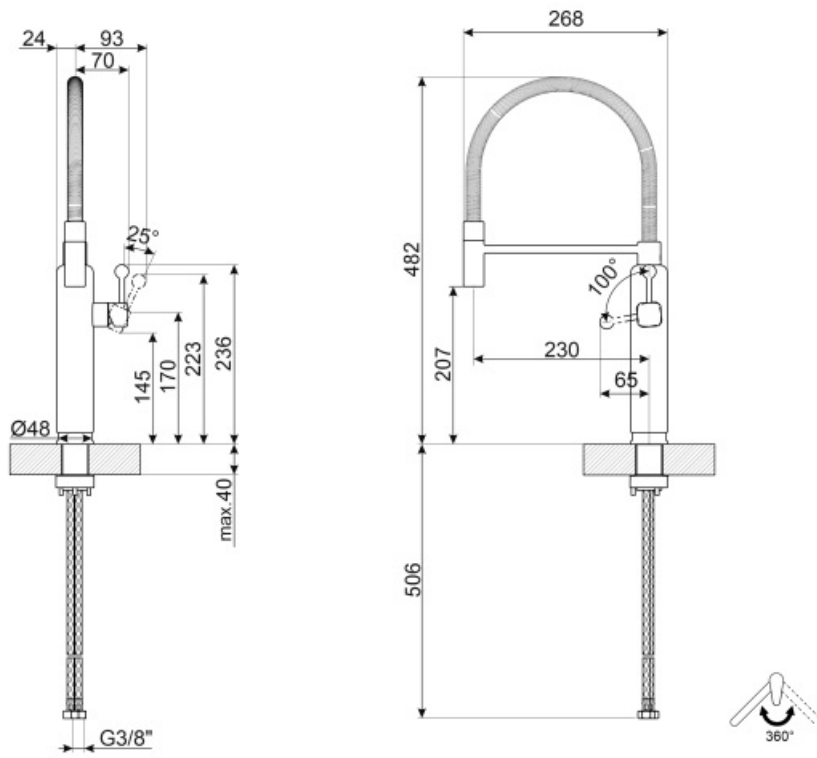

## Estetica

|            |                                |                        |                           |
|------------|--------------------------------|------------------------|---------------------------|
| Estetica   | 50's Style                     | Doccetta               | Mobile semi-professionale |
| Colore     | Bianco                         | Tipo getto             | Monogetto                 |
| Finitura   | Cromo                          | Aeratore               | Sì                        |
| Tipo canna | Canna con molla                | Numero tubi flessibili | 2                         |
| Comando    | Monocomando semi-professionale |                        |                           |

## Caratteristiche Tecniche

|                                  |        |                            |         |
|----------------------------------|--------|----------------------------|---------|
| Caratteristiche                  | ESC    | Pressione minima           | 0,5 bar |
| Lunghezza tubi flessibili        | 450 mm | Pressione ottimale         | 3 bar   |
| Tipo di attacco tubi flessibili  | 3/8 "  | Portata dell'acqua (l/min) | 8,3 l   |
| Tipo cartuccia a dischi ceramici | 25 Ø   | Diametro foro miscelatore  | 35 mm   |
| Pressione massima                | 5 bar  |                            |         |

## Informazioni Logistiche

|                           |        |
|---------------------------|--------|
| Altezza del Prodotto (mm) | 482 mm |
|---------------------------|--------|

---

## Glossario simboli

---

ESC: Con il sistema ESC Energy Saving Cartridge la leva di comando posizionata al centro eroga solo acqua fredda, e non 50% di calda e 50% di fredda.

Rotazione della canna 360°

La doccetta mobile dei miscelatori Semi-Professionali con canna alta permette di raggiungere facilmente ogni punto del lavello.