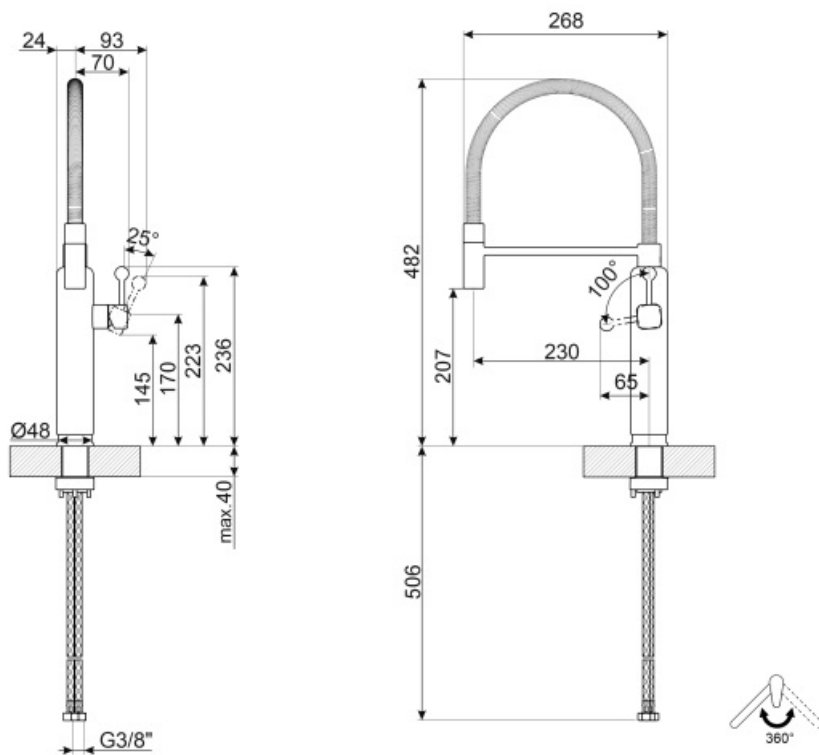

# MDF50WH

Product familie	Kranen
Materiaal	Messing
Draaibare uitloop	Ja
Rotatie draaibare uitloop	360 °

## Technische specificaties

Eigenschappen	ESC	Minimum druk	0,5 bar
Lengte flexibele slang	450 mm	Optimale druk	3 bar
Aansluiting flexibele slangen	3/8 "	Water production (l/min)	8,3 l
Type cartouche met keramische schijven	25 Ø	Diameter kraangat	35 mm
Maximum druk	5 bar		

## Logistieke informatie

Hoogte product (mm)	482 mm
---------------------	--------

## Symbols glossary (TT)

---

ESC: with the ESC Energy Saving Cartridge system the control lever positioned in the middle dispenses only cold water, and not 50% of hot and 50% of c

Swivel spout rotation 360°