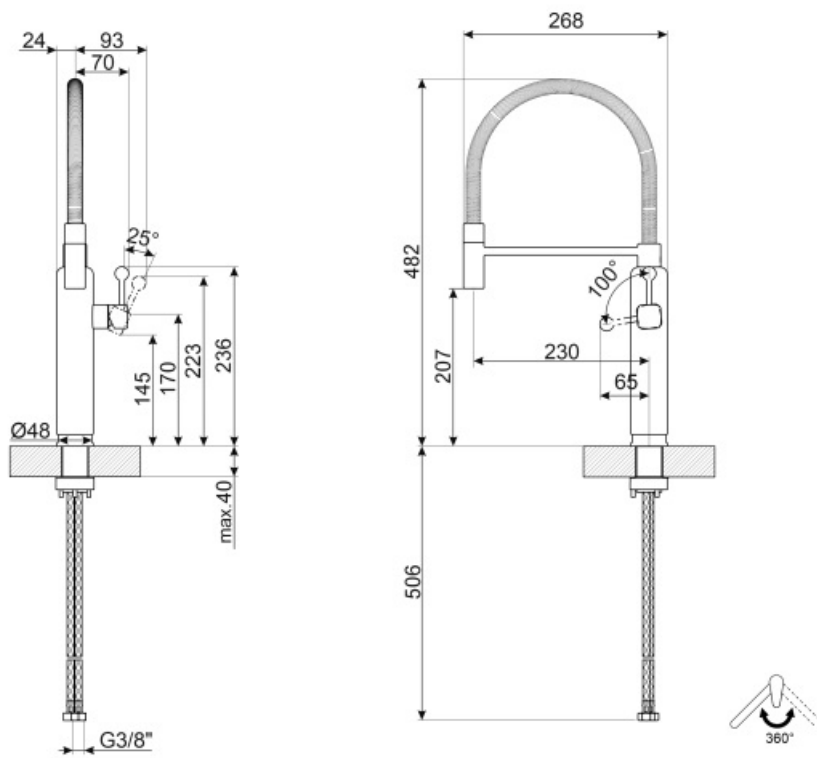

## Especificações técnicas

Sistemas	ESC para poupar energia	Pressão mínima	0,5 bar
Comprimento dos tubos flexíveis	450 mm	Pressão ideal	3 bar
Conexões de tubos flexíveis	3/8 "	Water production (l/min)	8,3 l
Cartucho	25 Ø	Ø do furo da misturadora	35 mm
Pressão máxima	5 bar		

## Dados de logística

Altura	482 mm
--------	--------

## Symbols glossary (TT)

---

ESC: o manípulo posicionado a meio dispensa apenas água fria. Para obter água quente é necessário que o manípulo ultrapasse a posição central. Desta forma, a utilização normal não aciona a caldeira, mas apenas quando o utilizador o deseja expressamente.

Swivel spout rotation 360°

The mobile hand shower of the Semi-Professional taps with high spout allows you to easily reach every point of the sink.