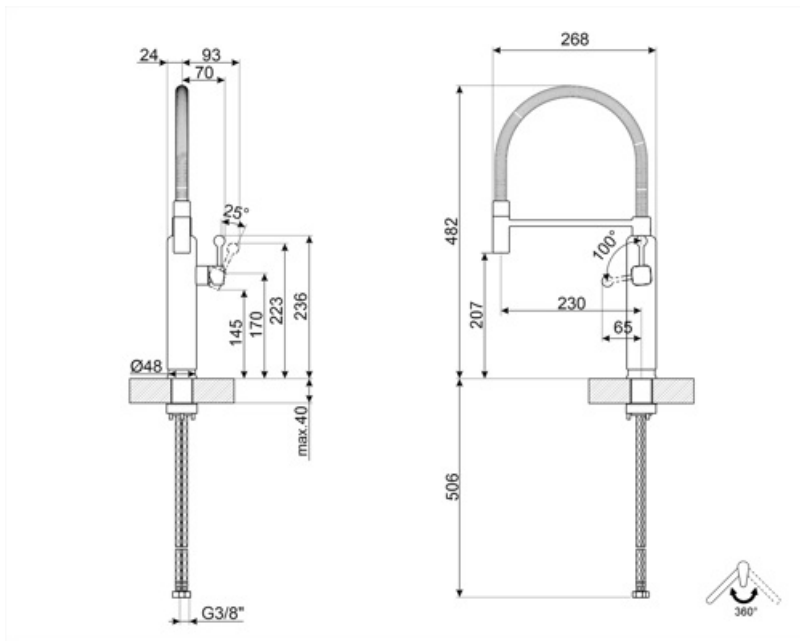

Especificações técnicas

Sistemas	ESC para poupar energia	Pressão ideal	3 bar
Comprimento dos tubos flexíveis	450 mm	Water production (l/min)	8,3 l
Conexões de tubos flexíveis	3/8 "	Cartucho	25 Ø
Pressão máxima	5 bar	Ø do furo da misturadora	35 mm
Pressão mínima	0,5 bar		

Dados de logística

Altura	482 mm
--------	--------

Alternative products

MDF50SS
Cor: Cromado

MDF50BL
Cor: Preto

MDF50RD
Cor: Vermelho

MDF50PG
Cor: Verde água

MDF50PB
Cor: Azul céu

MDF50CR
Cor: Creme

Symbols glossary

ESC: o manípulo posicionado a meio dispensa apenas água fria. Para obter água quente é necessário que o manípulo ultrapasse a posição central. Desta forma, a utilização normal não aciona a caldeira, mas apenas quando o utilizador o deseja expressamente.

Swivel spout rotation 360°

The mobile hand shower of the Semi-Professional taps with high spout allows you to easily reach every point of the sink.