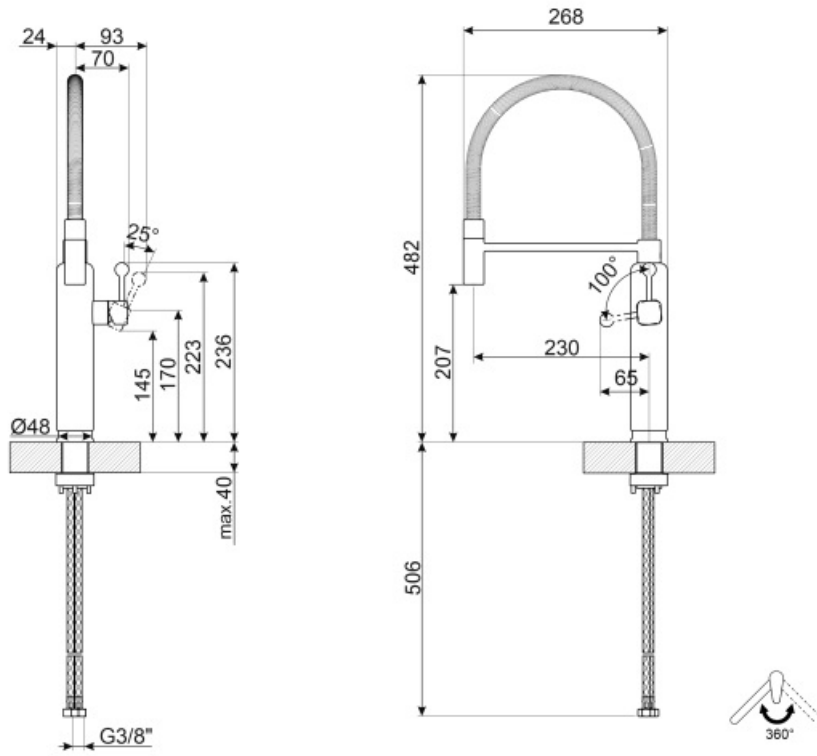

MDF50WH

Семейство продуктов	Смесители
Материал смесителя	Латунный
Поворотный излив	Да
Поворотный излив	360 °

Эстетика

Эстетика	Стиль 50-х г.г.	Отверстие для смесителя /эксцентрика	Мобильный
Цвет	Белый	Тип струи	полупрофессиональный
Отделка	Хромированный	Аэратор	Одинарная струя
Тип излива	Пружинный излив	Количество гибких шлангов	Да
Тип мойки	Полу-профессиональный однорычажный		2

Технические характеристики

Характеристики	ESC	Минимальное давление	0,5 bar
Длина гибких шлангов	450 мм	Оптимальное давление	3 bar
Гибкое соединение шлангов	3/8 "	Поток воды (л/мин.)	8,3 л
Тип картриджа	25 Ø	Диаметр отверстия под смеситель	35 мм
Максимальное давление	5 bar		

Логистическая информация

Высота продукта (мм)	482 мм
-----------------------------	--------

Symbols glossary (ТТ)

ESC: с системой Energy Saving Cartridge рычаг управления, расположенный посередине, подает только холодную воду, а не 50% горячей и 50% воды.

Поворотный излив 360°

Съемный излив смесителей Semi-Professional с высоким изливом позволяет легко добраться до любой точки раковины.