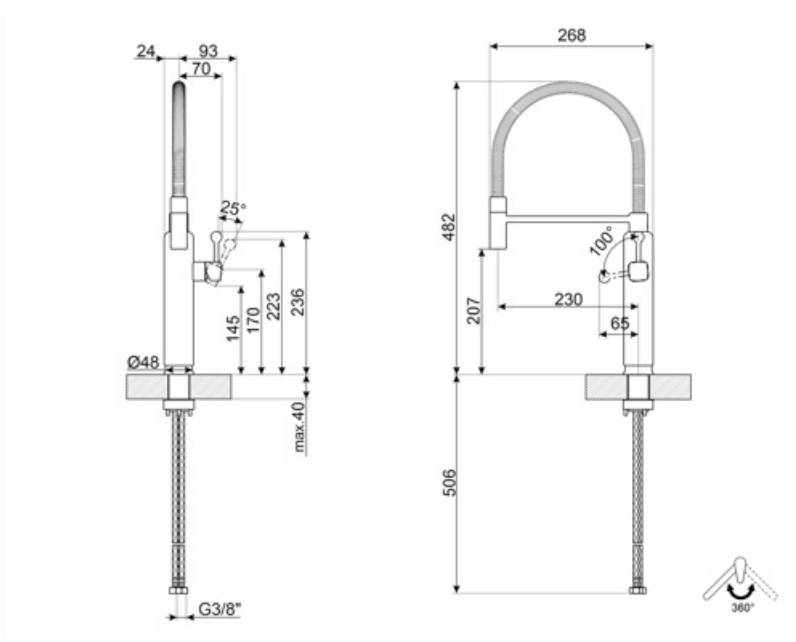

## Технические характеристики

Характеристики  
Длина гибких шлангов  
Гибкое соединение  
шлангов  
Тип картриджа  
Максимальное  
давление

ESC  
450 мм  
3/8 "  
25 Ø  
5 bar

Минимальное давление  
Оптимальное давление  
Поток воды (л/мин.)  
Диаметр отверстия под  
смеситель

## Логистическая информация

Высота продукта (мм) 482 мм

---