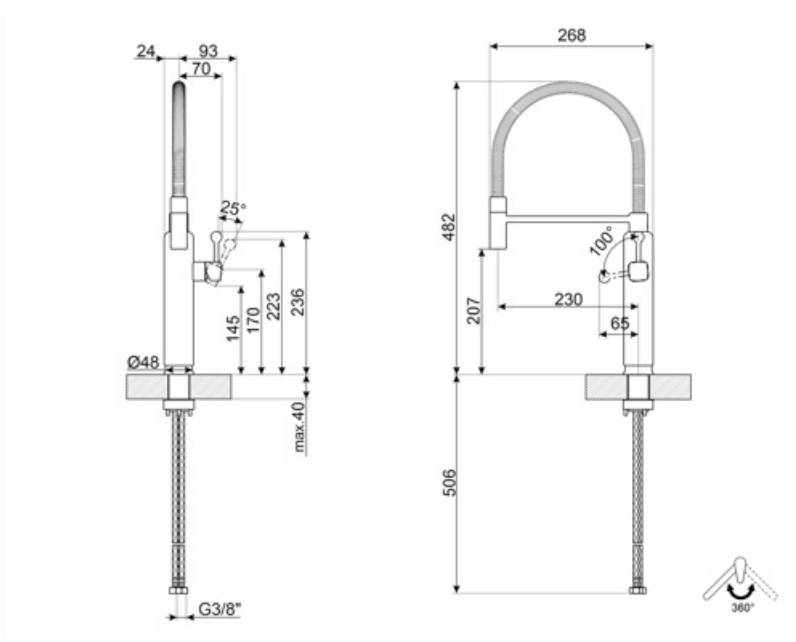

Технические характеристики

Характеристики	ESC	Минимальное давление	0,5 bar
Длина гибких шлангов	450 мм	Оптимальное давление	3 bar
Гибкое соединение шлангов	3/8 "	Поток воды (л/мин.)	8,3 л
Тип картриджа	25 Ø	Диаметр отверстия под смеситель	35 мм
Максимальное давление	5 bar		

Логистическая информация

Высота продукта (мм)	482 мм
----------------------	--------

Alternative products

MDF50SS

Цвет: Хромированный

MDF50BL

Цвет: Черный

MDF50RD

Поворот излива на 360°