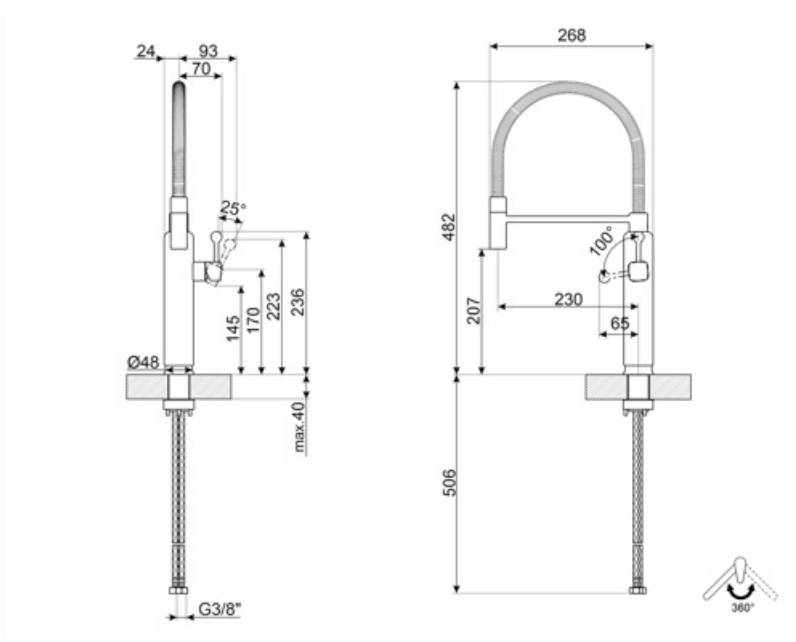

MDF50WH

| | |
|----------------------|------------|
| Ürün ailesi | Armatürler |
| Malzeme | Pirinç |
| Döner fıskiye | Evet |
| Döner fıskiye dönüşü | 360 ° |

Estetik

| | | | |
|--------------|----------------------------|---------------------|---------|
| Estetik | 50's Style | El duşu | Tek jet |
| Renk | Beyaz | Jet tipi | Tek jet |
| Fıskiye tipi | Yaylı fıskiye | Havalandırıcı | Evet |
| Armatür tipi | Yarı profesyonel tek kollu | Esnek hortum sayısı | 2 |
| Son işlemler | Krom | | |

Teknik özellikler

| | | | |
|-------------------------|---------|--------------------------|-------|
| Özellikler | ESC | Optimal basınç | 3 bar |
| Esnek hortum uzunluğu | 450 mm | Su üretimi (l/dak) | 8,3 l |
| Esnek hortum bağlantısı | 3/8 " | Seramik disk kartuş tipi | 25 Ø |
| Maksimum basınç | 5 bar | Armatür deliği çapı | 35 mm |
| Minimum basınç | 0,5 bar | | |

Lojistik Bilgisi

| | |
|----------------------|--------|
| Ürün yüksekliği (mm) | 482 mm |
|----------------------|--------|

Alternative products

MDF50SS
Renk: Krom

MDF50BL
Renk: Siyah

MDF50RD
Renk: Kırmızı