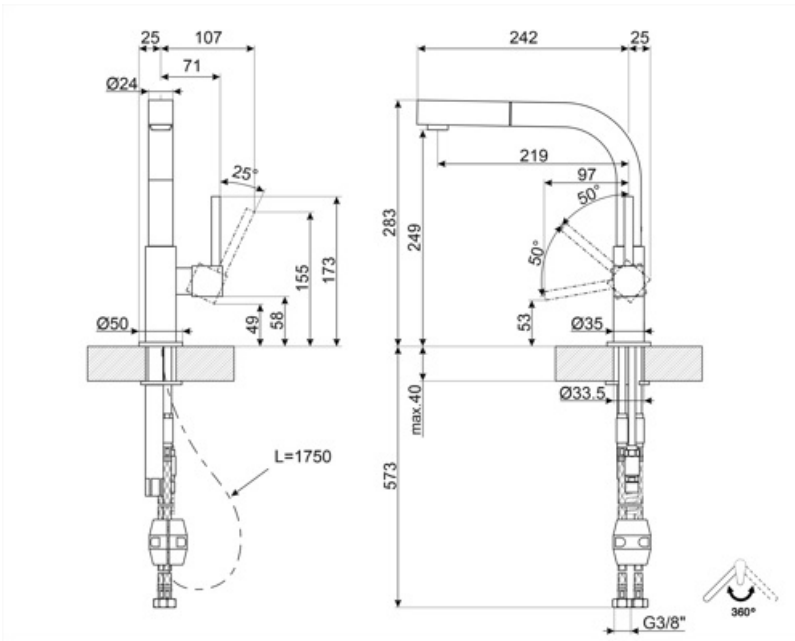

## Aesthetics

Aesthetic	Universal	Alça para abastecimento de água filtrada	No
Serie	Quadra	Handshower	Jacto único extraível
Colour	Chrome	Tipo de jato	Jato único
Acabamento	Escovado	Dispositivo de arejamento	Yes
Tipo de bico	Bico L	Número de mangueiras flexíveis	2
Tap type	Single lever		

## Technical Features

Comprimento das mangueiras flexíveis	500 mm	Pressão máxima	5 bar
Conexão de mangueiras flexíveis	3/8 "	Pressão mínima	0,5 bar
Tipo de cartucho de disco cerâmico	25 Ø	OTIMIZAÇÃO DA PRESSÃO	3 bar
Tipo de lava louça	Sim	Water production (l/min)	9,4 l
Filtro de depuração de água	No	Diâmetro do furo da torneira	35 mm

## Logistic Information

Product height (mm)	283 mm
---------------------	--------

---

Spout rotation 360°