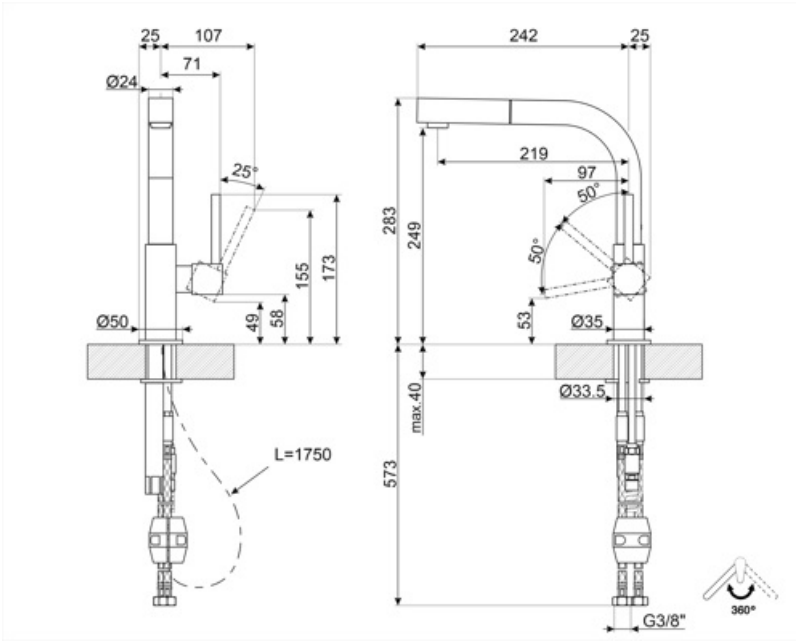

MDQ5-CSP

Ürün ailesi
Malzeme
Döner fıskiye
Döner fıskiye dönüşü

Armatürler
Pirinç
Evet
360 °

Estetik

Estetik	Üniversal	Seri	Quadra
Renk	Krom	El duşu	Çıkarılabilir tek jet
Fıskiye tipi	L fıskiye	Jet tipi	Tek jet
Armatür tipi	Tek kol	Havalandırıcı	Evet
Son işlemler	Fırçalanmış	Esnek hortum sayısı	2

Teknik özellikler

Esnek hortum uzunluğu	500 mm	Su üretimi (l/dak)	9,4 l
Esnek hortum bağlantısı	3/8 "	Seramik disk kartuş tipi	25 Ø
Maksimum basınç	5 bar	Armatür deliği çapı	35 mm
Minimum basınç	0,5 bar	Çek valf	Evet
Optimal basınç	3 bar		

Lojistik Bilgisi

Ürün yüksekliği (mm) 283 mm

Symbols glossary

Döner fiske dönüşü 360°

Çıkarılabilir el duşu, armatürün hareket aralığını artırmaya olanak sağlar ve son derece çok yönlü, pratik ve konforludur.