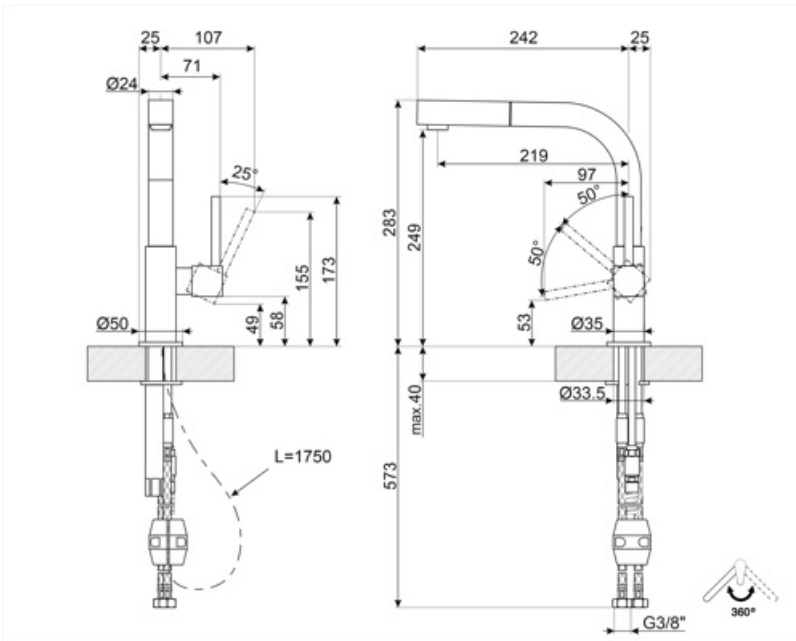

MDQ5-CSP

Ürün ailesi
Malzeme
Döner fıskiye
Döner fıskiye dönüşü

Armatürler
Pirinç
Evet
360 °

Estetik

Estetik	Üniversal	Seri	Quadra
Renk	Krom	El duşu	Çıkarılabilir tek jet
Fıskiye tipi	L fıskiye	Jet tipi	Tek jet
Armatür tipi	Tek kol	Havalandırıcı	Evet
Son işlemler	Fırçalanmış	Esnek hortum sayısı	2

Teknik özellikler

Esnek hortum uzunluğu	500 mm	Su üretimi (l/dak)	9,4 l
Esnek hortum bağlantısı	3/8 "	Seramik disk kartuş tipi	25 Ø
Maksimum basınç	5 bar	Armatür deliği çapı	35 mm
Minimum basınç	0,5 bar	Çek valf	Evet
Optimal basınç	3 bar		

Lojistik Bilgisi

Ürün yüksekliği (mm) 283 mm

Symbols glossary

Döner fıskiye dönüşü 360°

Çıkarılabilir el duşu, armatürün hareket aralığını artırmaya olanak sağlar ve son derece çok yönlü, pratik ve konforludur.