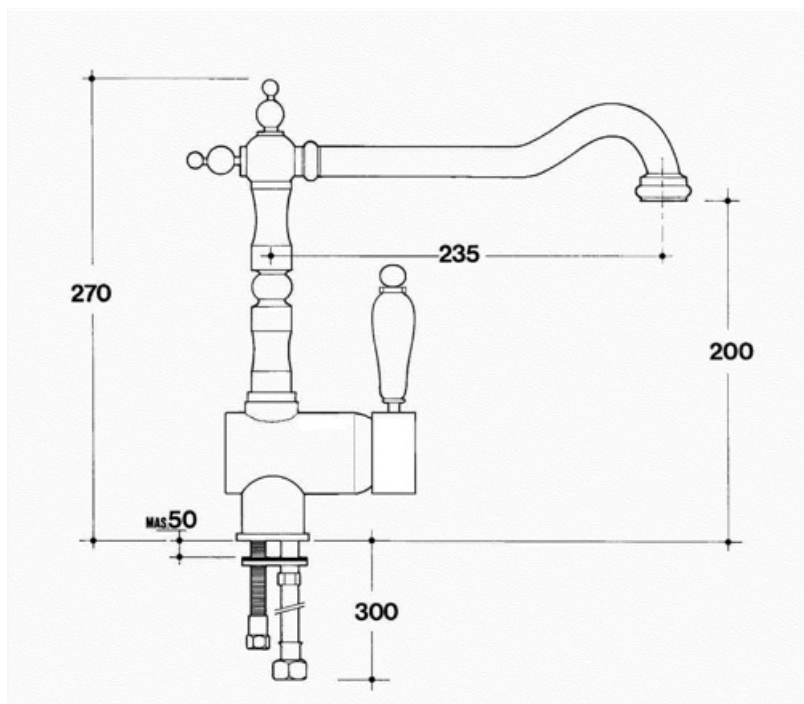

ME3RA

Product family	Machos
Material	Brass
Bico giratório	Yes
Rotação do bico giratório	360 °

Aesthetics

Aesthetic	Colonial	Alça para abastecimento de água filtrada	No
Colour	Copper	Dispositivo de arejamento	Yes
Acabamento	Copper	Número de mangueiras flexíveis	2
Tap type	Single lever		

Technical Features

Características	Esc	Pressão máxima	5 bar
Comprimento das mangueiras flexíveis	300 mm	Pressão mínima	1 bar
Conexão de mangueiras flexíveis	3/8 "	OTIMIZAÇÃO DA PRESSÃO	3 bar
Tipo de cartucho de disco cerâmico	35 Ø	Diâmetro do furo da torneira	35 mm
Filtro de depuração de água	No		

Logistic Information

Product height (mm)	270 mm
---------------------	--------

Symbols glossary

ESC: com o sistema ESC Energy Saving Cartridge, a alavanca de controle posicionada no meio dispensa apenas água fria, e não 50% de água quente e 50% de água fria

Spout rotation 360°