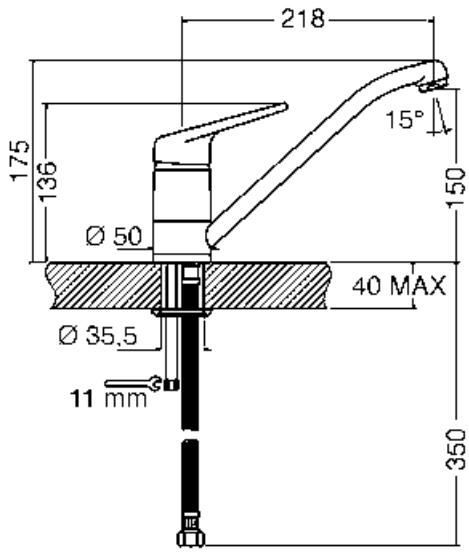

MF11AV2

Product family	Machos
Material	Brass
Bico giratório	Yes
Rotação do bico giratório	360 °

Aesthetics

Aesthetic	Universal	Handshower	No
Colour	Oats	Tipo de jato	Jato único
Tipo de bico	Bico reto	Dispositivo de arejamento	Yes
Tap type	Single lever	Número de mangueiras flexíveis	2
Alça para abastecimento de água filtrada	No		

Technical Features

Comprimento das mangueiras flexíveis	400 mm	Pressão mínima	0,5 bar
Conexão de mangueiras flexíveis	3/8 "	OTIMIZAÇÃO DA PRESSÃO	3 bar
Tipo de cartucho de disco cerâmico	40 Ø	Water production (l/min)	16,7 l
Filtro de depuração de água	No	Diâmetro do furo da torneira	35 mm
Pressão máxima	5 bar		

Logistic Information

Product height (mm)	175 mm
---------------------	--------

Compatible Accessories

STABMIX

estabilizador para misturadores

Symbols glossary

Rotação do bico giratório 360°

Benefit (TT)

Spout rotation 360°