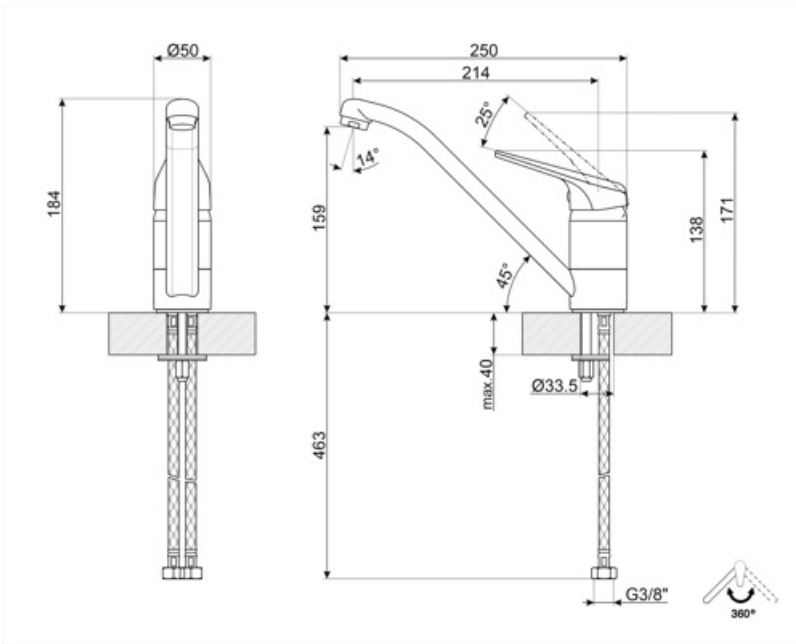

## Aesthetics

Aesthetic	Universal	Handshower	No
Colour	Oats	Tipo de jato	Jato único
Tipo de bico	Bico reto	Dispositivo de arejamento	Yes
Tap type	Single lever	Número de mangueiras flexíveis	2
Alça para abastecimento de água filtrada	No		

## Technical Features

Comprimento das mangueiras flexíveis	450 mm	Pressão máxima	5 bar
Conexão de mangueiras flexíveis	3/8 "	Pressão mínima	0,5 bar
Tipo de cartucho de disco cerâmico	40 Ø	OTIMIZAÇÃO DA PRESSÃO	3 bar
Filtro de depuração de água	No	Diâmetro do furo da torneira	35 mm

## Logistic Information

Product height (mm)	171 mm
---------------------	--------

---