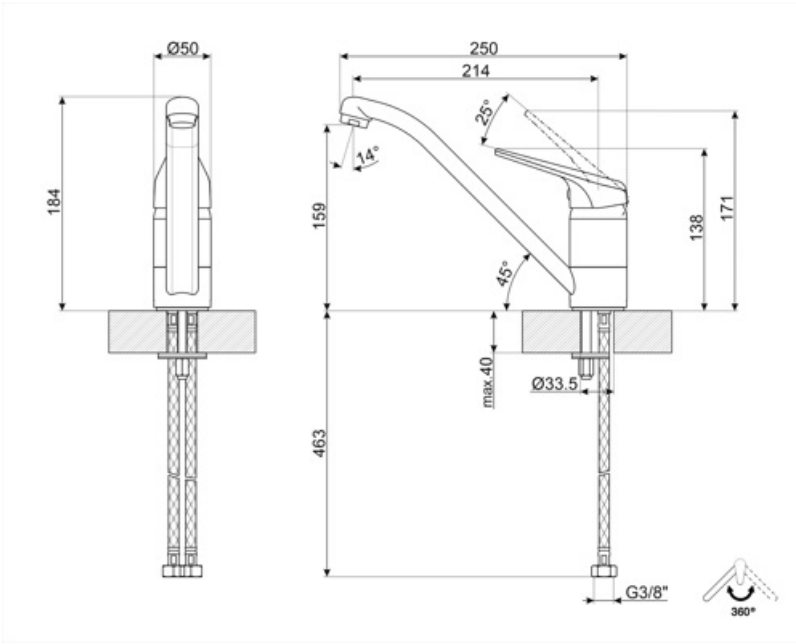

MF11AV3

Familia de produse	Robinete
Material	Alamă
Gură de scurgere pivotantă	Da
Rotire burlan pivotant	360 °

Estetică

Estetică	Universal	Tip de jet	Cu un singur jet
Culoare	Ovăz	Aerator	Da
Tip de gură de scurgere	Gură de scurgere dreaptă	Număr furtunuri flexibile	2
Tip robinet	Manetă unică		

Caracteristici tehnice

Lungime furtunuri flexibile	450 mm	Presiune optimă	3 bar
Racord flexibil pentru furtunuri	3/8 "	Tip cartuş disc ceramic	40 Ø
Presiune maximă	5 bar	Diametrul orificiului robinetului	35 mm
Presiune minimă	0,5 bar		

Informațiile logistice

Înălțime produs (mm)	171 mm
----------------------	--------

Compatible Accessories

STABMIX

stabilizator per miscelatori

Symbols glossary

Rotire burlan pivotant 360°