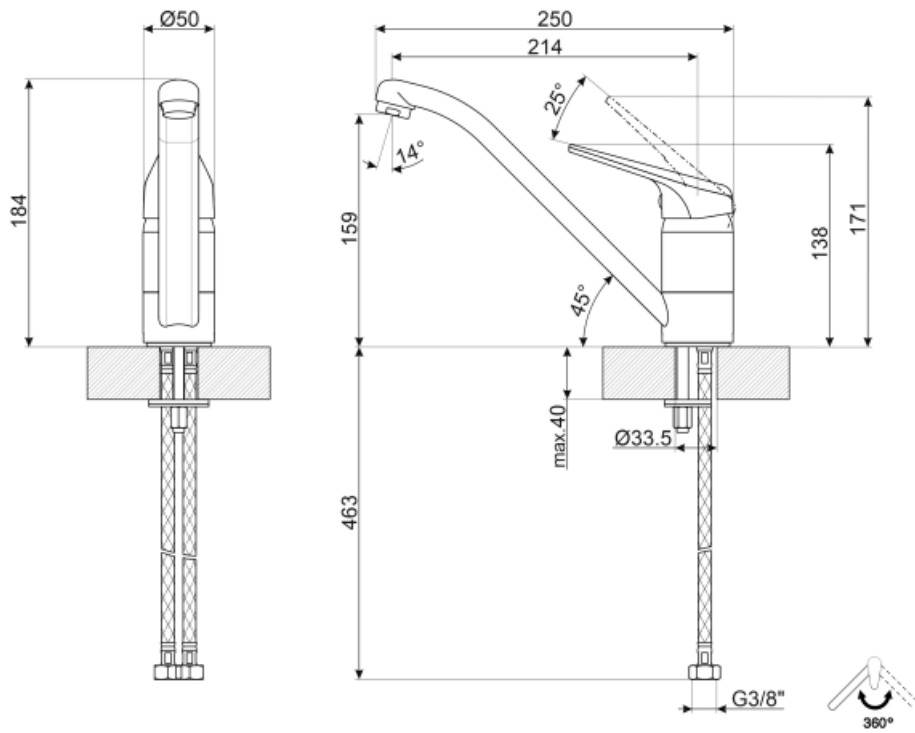

MF11CR3

Famille	Mitigeurs
Matériau	Laiton
Bras rotatif	Oui
Rotation bras	360 °

Esthétique

Esthétique	Universel	Type de mitigeur	Monocommande
Couleur	Chromé	Type de jet	Jet unique
Finition	Brillant	Aérateur	Oui
Type de goulot	Bec verseur droit	Nombre de tuyaux flexibles	2

Technologie

Longueur tuyaux flexibles	450 mm	Pression minimale	0,5 bar
Connexion tuyaux flexibles	3/8 "	Pression optimale	3 bar
Type de cartouche	40 Ø	Diamètre trou mitigeur	35 mm
Pression maximale	5 bar		

Informations logistiques

Hauteur du produit	171 mm
--------------------	--------

Not included accessories

STABMIX

Stabilisateur pour mitigeur

Symbols glossary (TT)

Rotation du bec pivotant de 360°.