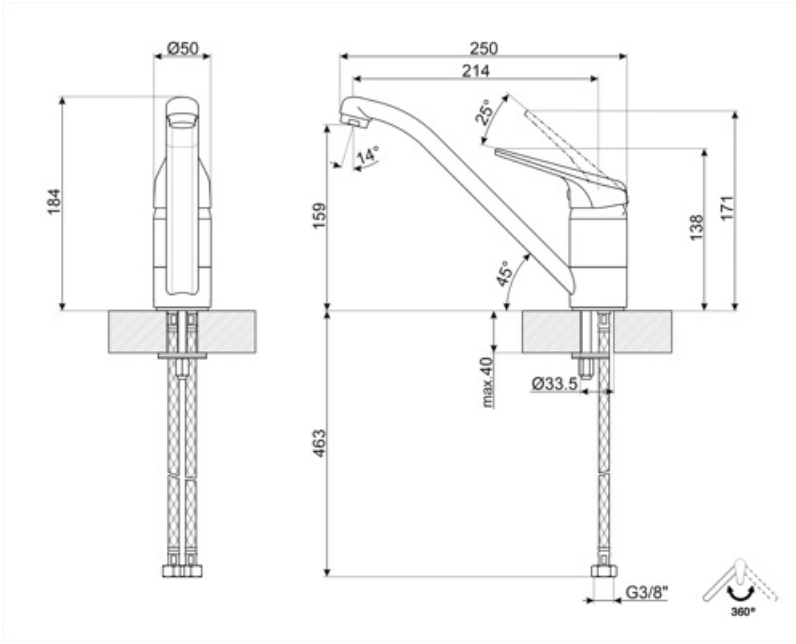

## Aesthetics

Aesthetic	Universal	Alça para abastecimento de água filtrada	No
Colour	Chrome	Handshower	No
Acabamento	Brilhante	Tipo de jato	Jato único
Tipo de bico	Bico reto	Dispositivo de arejamento	Yes
Tap type	Single lever	Número de mangueiras flexíveis	2

## Technical Features

Comprimento das mangueiras flexíveis	450 mm	Pressão máxima	5 bar
Conexão de mangueiras flexíveis	3/8 "	Pressão mínima	0,5 bar
Tipo de cartucho de disco cerâmico	40 Ø	OTIMIZAÇÃO DA PRESSÃO	3 bar
Filtro de depuração de água	No	Diâmetro do furo da torneira	35 mm

## Logistic Information

Product height (mm)	171 mm
---------------------	--------

---