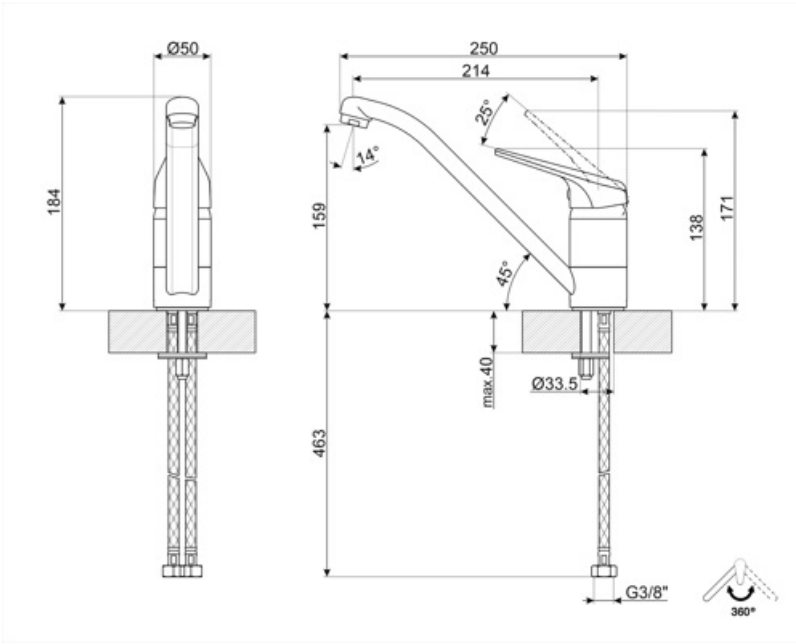

### Caracteristici tehnice

Lungime furtunuri flexibile	450 mm	Presiune optimă	3 bar
Racord flexibil pentru furtunuri	3/8 "	Tip cartuş disc ceramic	40 Ø
Presiune maximă	5 bar	Diametrul orificiului robinetului	35 mm
Presiune minimă	0,5 bar		

### Informațiile logistice

Înălțime produs (mm)	171 mm
----------------------	--------

---