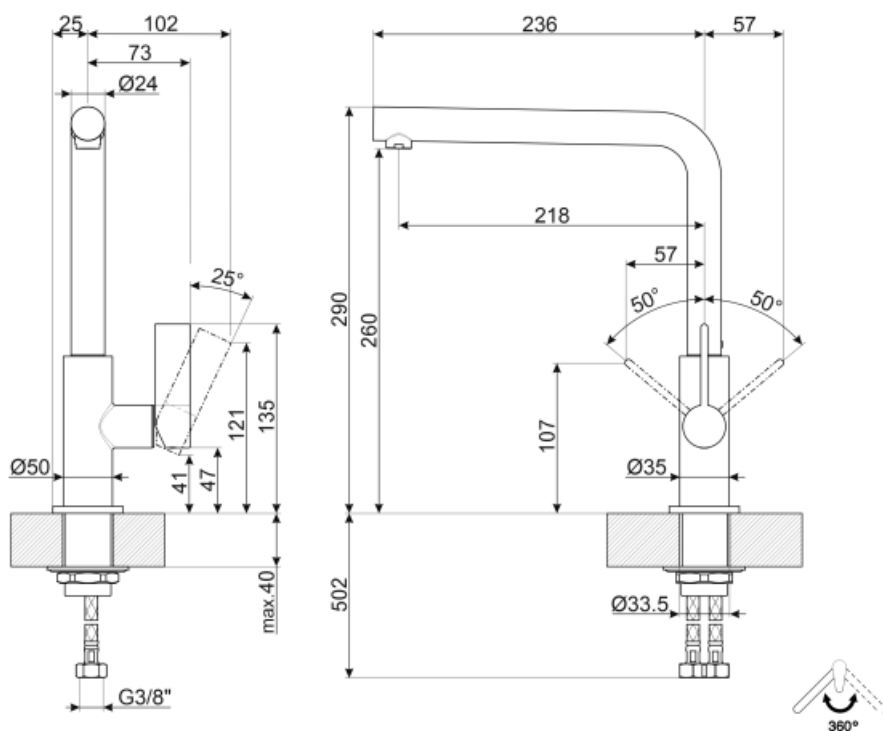

MF22CR2

Famille	Mitigeurs
Matériau	Laiton
Bras rotatif	Oui
Rotation bras	360 °

Esthétique

Esthétique	Universel	Type de mitigeur	Monocommande
Couleur	Chromé	Type de jet	Jet unique
Finition	Brillant	Aérateur	Oui
Type de goulot	Bec L	Nombre de tuyaux flexibles	2

Technologie

Longueur tuyaux flexibles	450 mm	Pression minimale	0,5 bar
Connexion tuyaux flexibles	3/8 "	Pression optimale	3 bar
Type de cartouche	25 Ø	Production d'eau (l/min)	10 l
Pression maximale	5 bar	Diamètre trou mitigeur	35 mm

Informations logistiques

Hauteur du produit	280 mm
--------------------	--------

Symbols glossary (TT)

Rotation du bec pivotant de 360°.