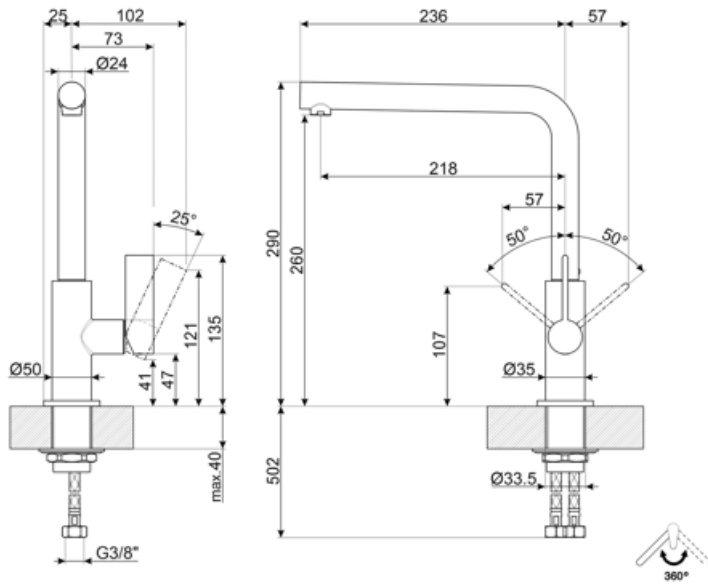

### Technical Features

Comprimento das mangueiras flexíveis	450 mm	Pressão mínima	0,5 bar
Conexão de mangueiras flexíveis	3/8 "	OTIMIZAÇÃO DA PRESSÃO	3 bar
Tipo de cartucho de disco cerâmico	25 Ø	Water production (l/min)	10 l
Filtro de depuração de água	No	Diâmetro do furo da torneira	35 mm
Pressão máxima	5 bar		

### Logistic Information

Product height (mm)	280 mm
---------------------	--------