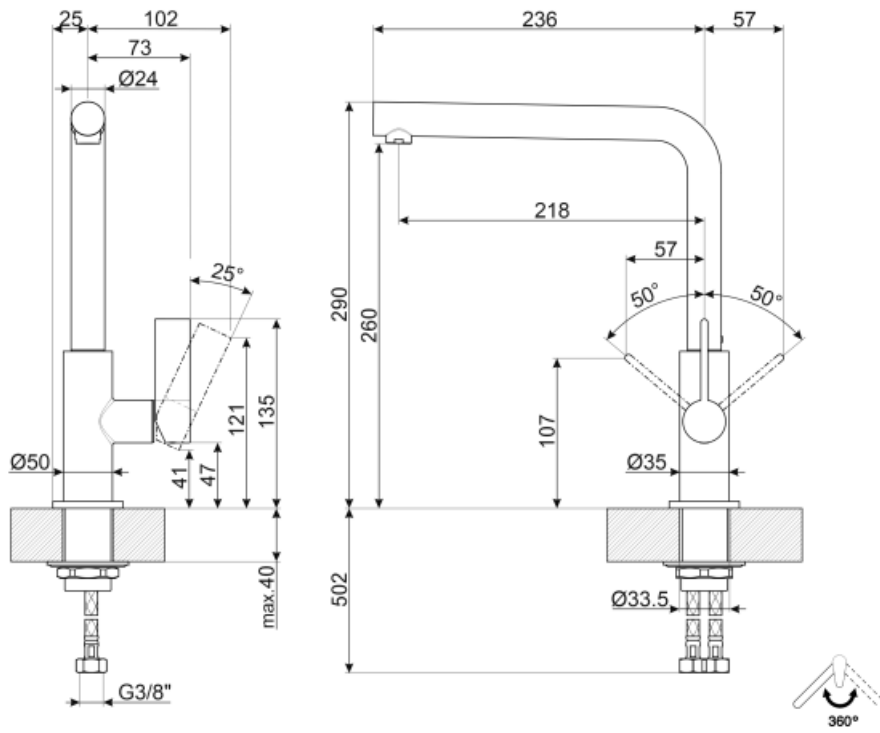

### Especificações técnicas

Comprimento dos tubos flexíveis	450 mm	Pressão mínima	0,5 bar
Conexões de tubos flexíveis	3/8 "	Pressão ideal	3 bar
Cartucho	25 Ø	Water production (l/min)	10 l
Pressão máxima	5 bar	Diâmetro do furo da misturadora	35 mm

### Dados de logística

Altura	280 mm
--------	--------

## Symbols glossary (TT)

---

Swivel spout rotation 360°