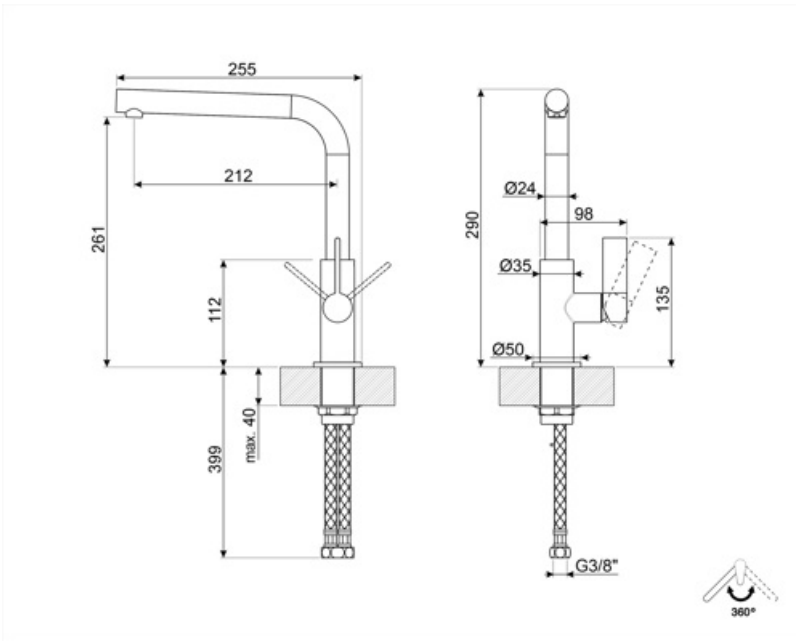

### Технічні характеристики

Длина гибких шлангов	450 мм	Оптимальное давление	3 bar
Гибкое соединение шлангов	3/8 "	Поток воды (л/мин.)	10 л
Максимальное давление	5 bar	Тип картриджа	25 Ø
Минимальное давление	0,5 bar	Диаметр отверстия под смеситель	35 мм

### Логістична інформація

Висота виробу (мм)	290 мм
--------------------	--------

## Symbols glossary

---

Поворотный излив 360°