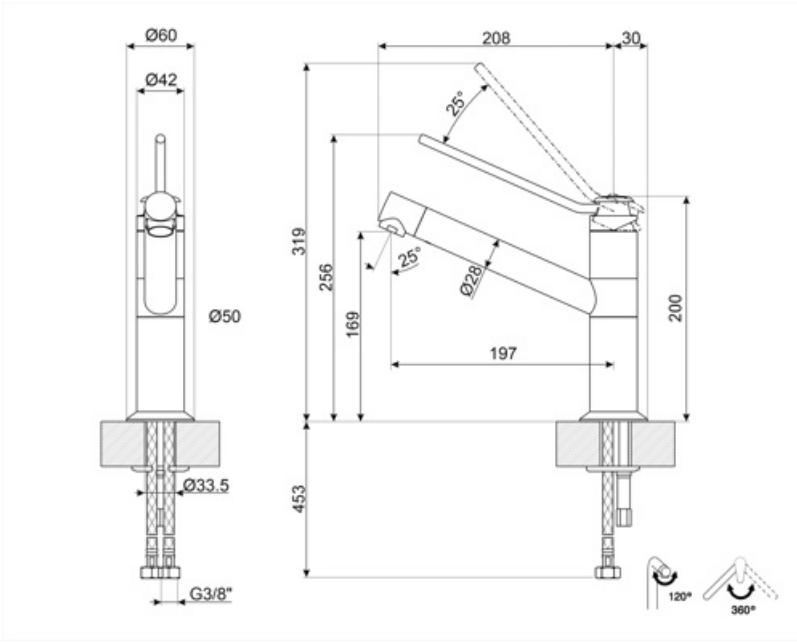

## MF4CR

Product family	Machos
Material	Brass
Bico giratório	Yes
Rotação do bico giratório	120 °

## Technical Features

Comprimento das mangueiras flexíveis	400 mm	Pressão mínima	0,5 bar
Conexão de mangueiras flexíveis	3/8 "	OTIMIZAÇÃO DA PRESSÃO	3 bar
Tipo de cartucho de disco cerâmico	35 Ø	Water production (l/min)	16,7 l
Filtro de depuração de água	No	Diâmetro do furo da torneira	35 mm
Pressão máxima	5 bar		

## Logistic Information

Product height (mm)	255 mm
---------------------	--------

---