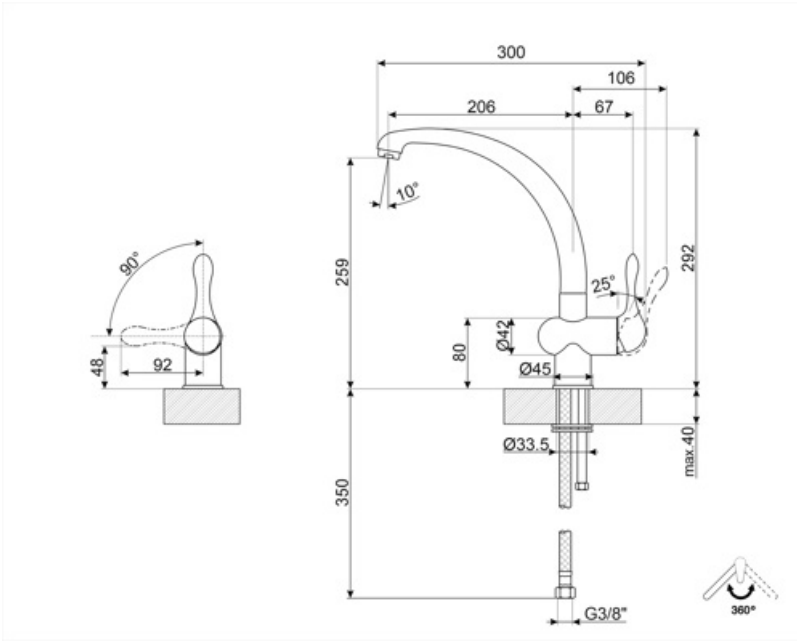

MF8AV2

Product family	Machos
Material	Brass
Bico giratório	Yes
Rotação do bico giratório	360 °

Aesthetics

Aesthetic	Universal	Handshower	No
Colour	Oats	Tipo de jato	Jato único
Tipo de bico	Bico J	Dispositivo de arejamento	Yes
Tap type	Single lever	Número de mangueiras flexíveis	2
Alça para abastecimento de água filtrada	No		

Technical Features

Comprimento das mangueiras flexíveis	300 mm	Pressão mínima	0,5 bar
Conexão de mangueiras flexíveis	3/8 "	OTIMIZAÇÃO DA PRESSÃO	3 bar
Tipo de cartucho de disco cerâmico	35 Ø	Water production (l/min)	14 l
Filtro de depuração de água	No	Diâmetro do furo da torneira	35 mm
Pressão máxima	5 bar		

Logistic Information

Product height (mm)	292 mm
---------------------	--------

Symbols glossary

Rotação do bico giratório 360°

Benefit (TT)

Spout rotation 360°