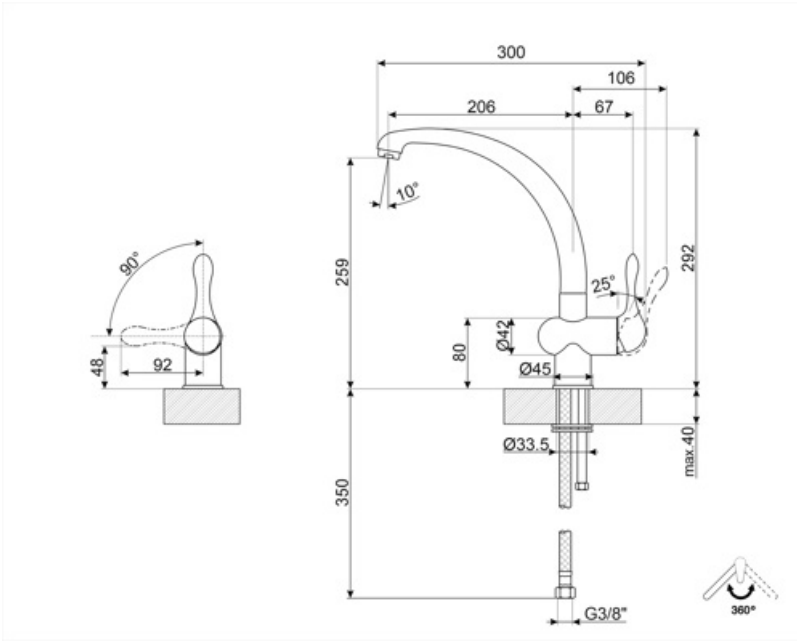

## MF8CR

Product family	Machos
Material	Brass
Bico giratório	Yes
Rotação do bico giratório	360 °

### Aesthetics

Aesthetic	Universal	Alça para abastecimento de água filtrada	No
Colour	Chrome	Handshower	No
Acabamento	Brilhante	Tipo de jato	Jato único
Tipo de bico	Bico J	Dispositivo de arejamento	Yes
Tap type	Single lever	Número de mangueiras flexíveis	2

### Technical Features

Comprimento das mangueiras flexíveis	300 mm	Pressão mínima	0,5 bar
Conexão de mangueiras flexíveis	3/8 "	OTIMIZAÇÃO DA PRESSÃO	3 bar
Tipo de cartucho de disco cerâmico	35 Ø	Water production (l/min)	14 l
Filtro de depuração de água	No	Diâmetro do furo da torneira	35 mm
Pressão máxima	5 bar		

### Logistic Information

Product height (mm)	292 mm
---------------------	--------