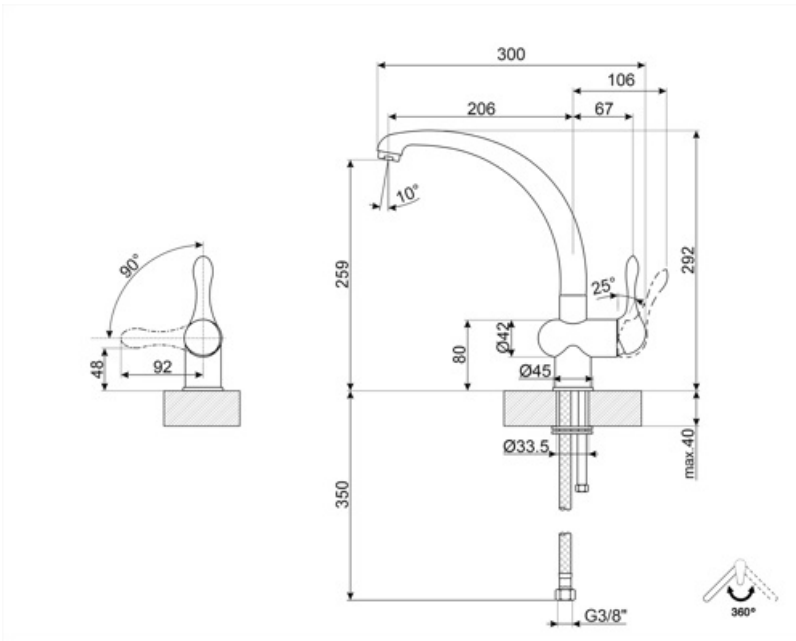

### Caracteristici tehnice

Lungime furtunuri flexibile

300 mm

Racord flexibil pentru furtunuri

3/8 "

Tip cartuș disc ceramic

35 Ø

Presiune maximă

5 bar

Presiune minimă

0,5 bar

Presiune optimă

3 bar

Producția de apă (l/min)

14 l

Diametrul orificiului robinetului

### Informațiile logistice

Înălțime produs (mm)

292 mm