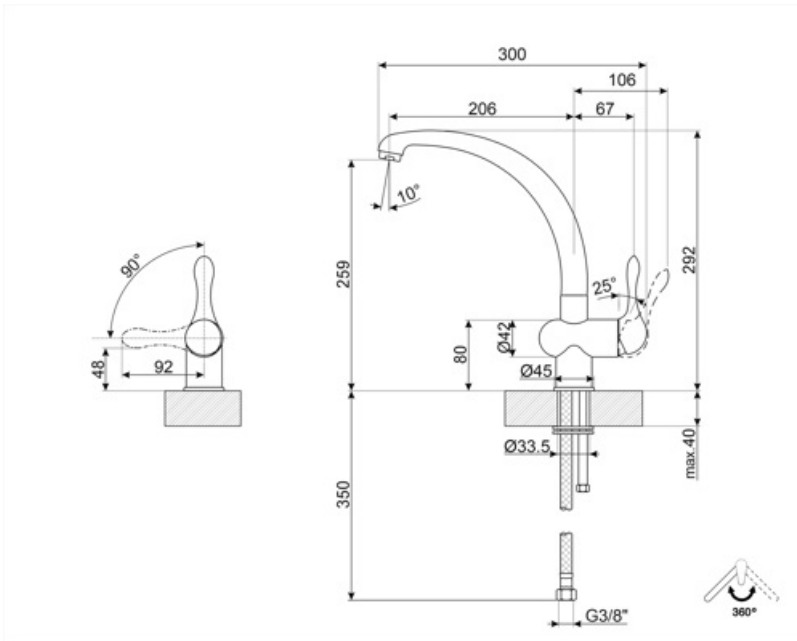

MF8P2

Product family	Machos
Material	Brass
Bico giratório	Yes
Rotação do bico giratório	360 °

Aesthetics

Aesthetic	Universal	Handshower	No
Colour	Cream	Tipo de jato	Jato único
Tipo de bico	Bico J	Dispositivo de arejamento	Yes
Tap type	Single lever	Número de mangueiras flexíveis	2
Alça para abastecimento de água filtrada	No		

Technical Features

Comprimento das mangueiras flexíveis	300 mm	Pressão mínima	0,5 bar
Conexão de mangueiras flexíveis	3/8 "	OTIMIZAÇÃO DA PRESSÃO	3 bar
Tipo de cartucho de disco cerâmico	35 Ø	Water production (l/min)	14 l
Filtro de depuração de água	No	Diâmetro do furo da torneira	35 mm
Pressão máxima	5 bar		

Logistic Information

Product height (mm)	292 mm
---------------------	--------

Symbols glossary

Rotação do bico giratório 360°

Benefit (TT)

Spout rotation 360°