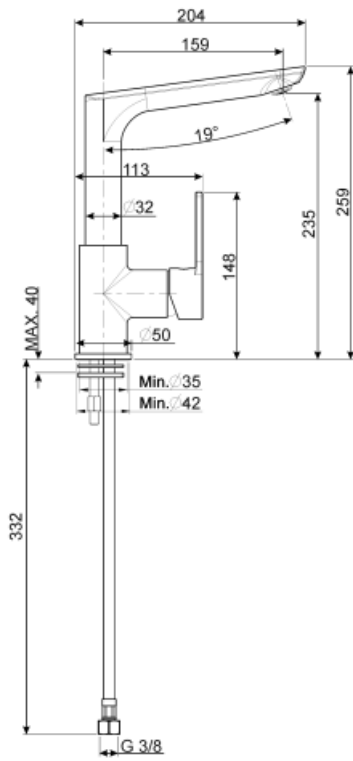

## MFM2B

Familia	Grifo
Material	Latón
Caño giratorio	Si
Rotación caño giratorio	360 °

### Características técnicas

Longitud mangueras flexibles	370 mm	Presión mínima	1 bar
Conexión de mangueras flexibles.	3/8 "	Presión óptima	3 bar
Tipo de cartucho	35 Ø	Water production (l/min)	12 l
Presión máxima	5 bar	Diámetro del orificio del grifo	35 mm

### Datos logísticos

Altura del producto (mm)	259 mm
--------------------------	--------

---

## Symbols glossary (TT)

---

Swivel spout rotation 360°