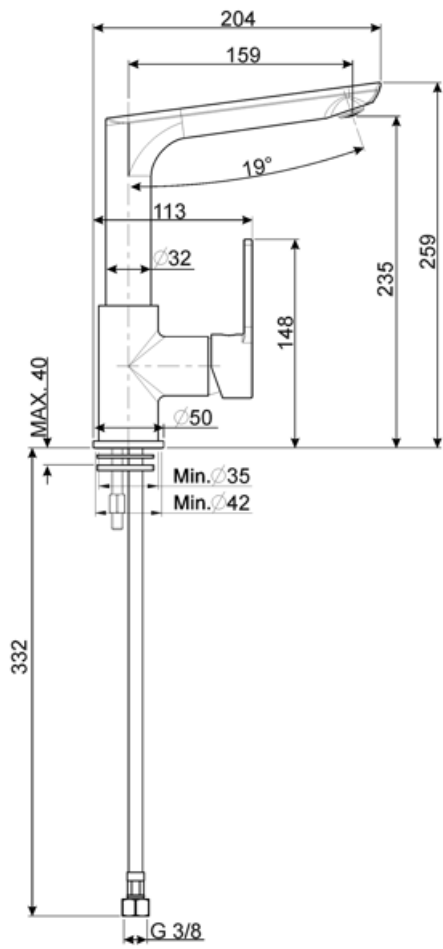

MFM2B

Familia	Grifo
Material	Latón
Caño giratorio	Si
Rotación caño giratorio	360 °

Estética

Estética	Universal	Tipo de grifo	Mono mando
Color	Blanco	Jet type	Single jet
Acabado	Cromo	Aireador	Si
Spout type	L spout	Número de mangueras flexibles	2

Características técnicas

Longitud mangueras flexibles	370 mm	Presión mínima	1 bar
Conexión de mangueras flexibles.	3/8 "	Presión óptima	3 bar
Tipo de cartucho	35 Ø	Water production (l/min)	12 l
Presión máxima	5 bar	Diámetro del orificio del grifo	35 mm

Datos logísticos

Altura del producto (mm)	259 mm
--------------------------	--------

Not included accessories

STABMIX
Tap stabiliser

Symbols glossary (TT)

Swivel spout rotation 360°

Benefit (TT)

Spout rotation 360°