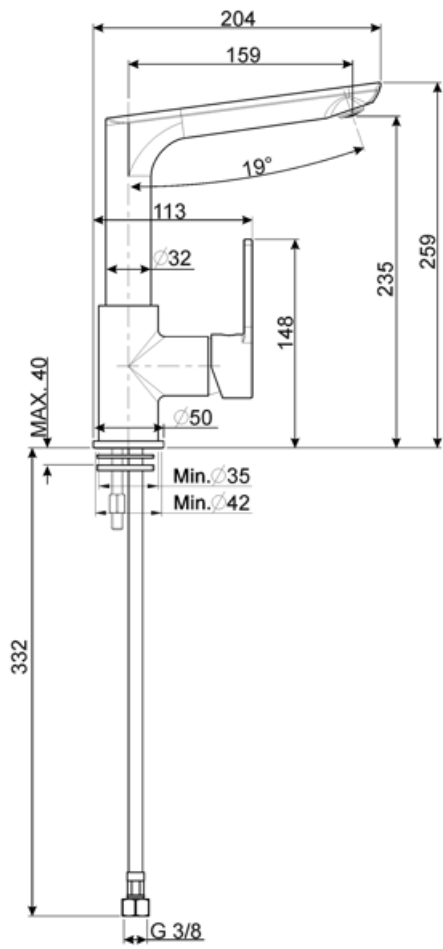

## Technical Features

Características	No	Pressão máxima	5 bar
Comprimento das mangueiras flexíveis	370 mm	Pressão mínima	1 bar
Conexão de mangueiras flexíveis	3/8 "	OTIMIZAÇÃO DA PRESSÃO	3 bar
Tipo de cartucho de disco cerâmico	35 Ø	Water production (l/min)	12 l
Filtro de depuração de água	No	Diâmetro do furo da torneira	35 mm

## Logistic Information

Product height (mm)	259 mm
---------------------	--------

---