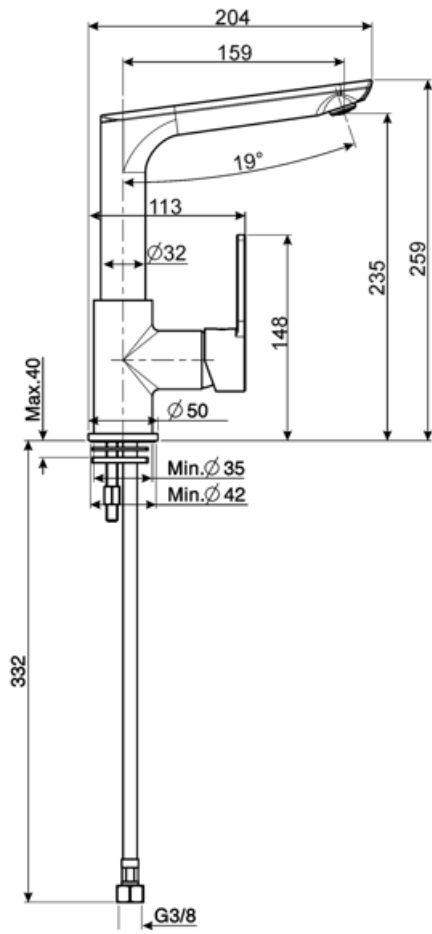

## Technical Features

Características	No	Pressão máxima	5 bar
Comprimento das mangueiras flexíveis	370 mm	Pressão mínima	1 bar
Conexão de mangueiras flexíveis	3/8 "	OTIMIZAÇÃO DA PRESSÃO	3 bar
Tipo de cartucho de disco cerâmico	35 Ø	Water production (l/min)	12 l
Filtro de depuração de água	No	Diâmetro do furo da torneira	35 mm

## Logistic Information

Product height (mm)	259 mm
---------------------	--------

---