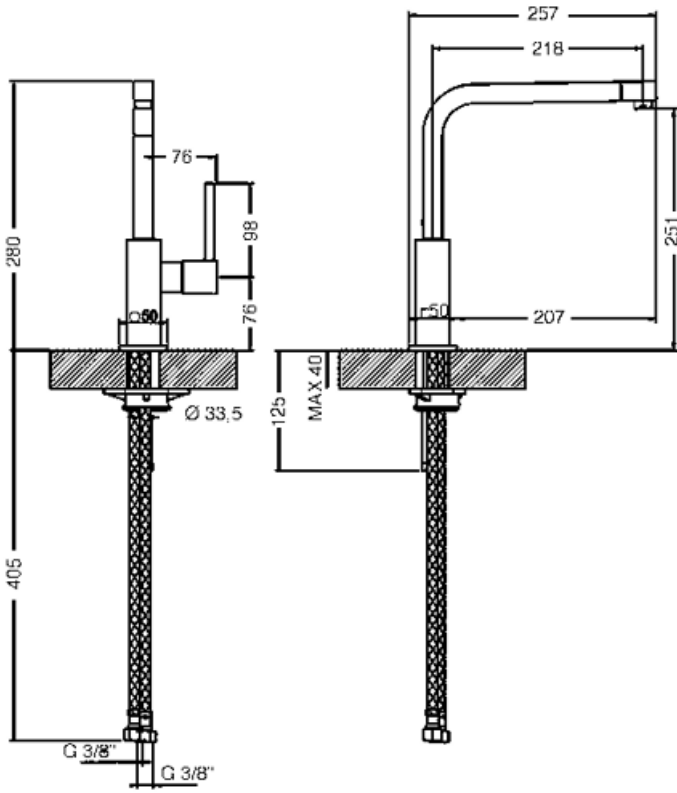

MFQ6-IS2

Familia	Grifo
Material	Latón
Caño giratorio	Sí
Rotación caño giratorio	360 °

Estética

Estética	Universal	Serie	Quadra
Color	Níquel	Jet type	Chorro simple
Tipo de grifo	Mono mando	Aireador	Sí
Acabado	Cepillado	Número de mangueras flexibles	2

Características técnicas

Longitud mangueras flexibles	370 mm	Presión óptima	3 bar
Conexión de mangueras flexibles.	3/8 "	Tipo de cartucho	35 Ø
Presión máxima	5 bar	Diámetro del orificio del grifo	35 mm
Presión mínima	0,5 bar		

Datos logísticos

Altura del producto (mm)	280 mm
--------------------------	--------

Symbols glossary

Swivel spout rotation 360°