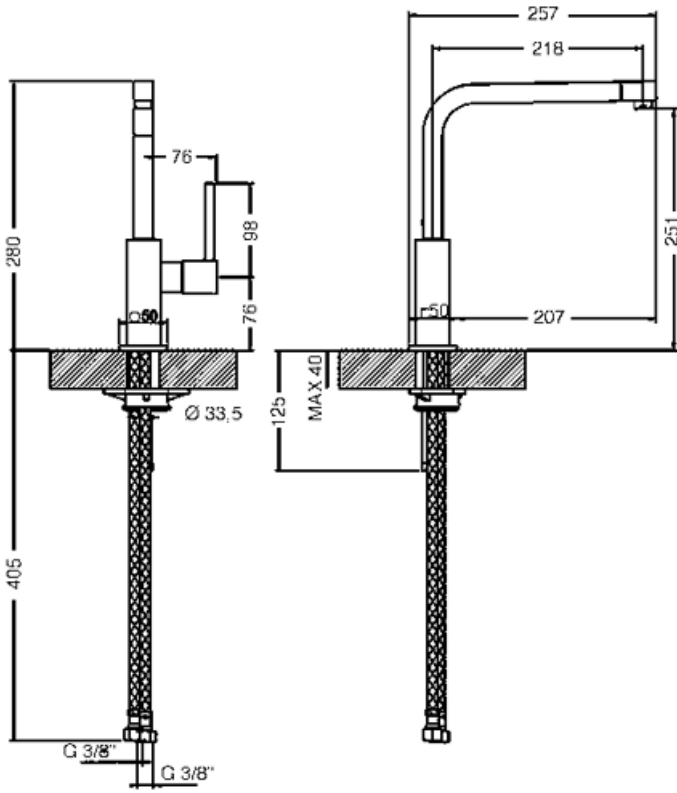

## MFQ6-IS2

Familia	Grifo
Material	Latón
Caño giratorio	Sí
Rotación caño giratorio	360 °

### Características técnicas

Longitud mangueras flexibles	370 mm	Presión óptima	3 bar
Conexión de mangueras flexibles.	3/8 "	Tipo de cartucho	35 Ø
Presión máxima	5 bar	Diámetro del orificio del grifo	35 mm
Presión mínima	0,5 bar		

### Datos logísticos

Altura del producto (mm)	280 mm
--------------------------	--------

## Symbols glossary

---

Swivel spout rotation 360°