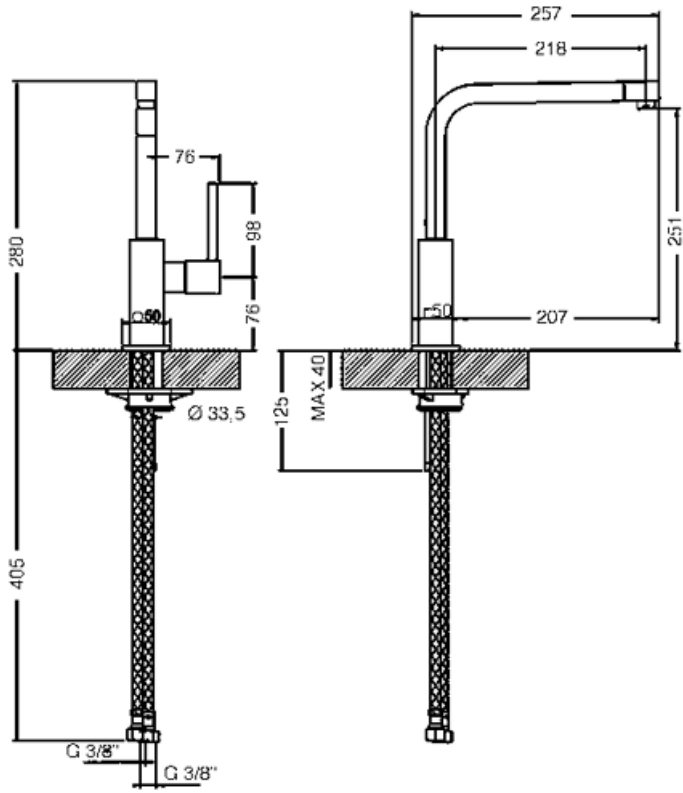

MFQ6-IS2

Familia	Grifo
Material	Latón
Caño giratorio	Sí
Rotación caño giratorio	360 °

Estética

Estética	Universal	Serie	Quadra
Color	Níquel	Jet type	Chorro simple
Tipo de grifo	Mono mando	Aireador	Sí
Acabado	Cepillado	Número de mangueras flexibles	2

Características técnicas

Longitud mangueras flexibles	370 mm	Presión óptima	3 bar
Conexión de mangueras flexibles.	3/8 "	Tipo de cartucho	35 Ø
Presión máxima	5 bar	Diámetro del orificio del grifo	35 mm
Presión mínima	0,5 bar		

Datos logísticos

Altura del producto (mm)	280 mm
--------------------------	--------

Symbols glossary

Swivel spout rotation 360°