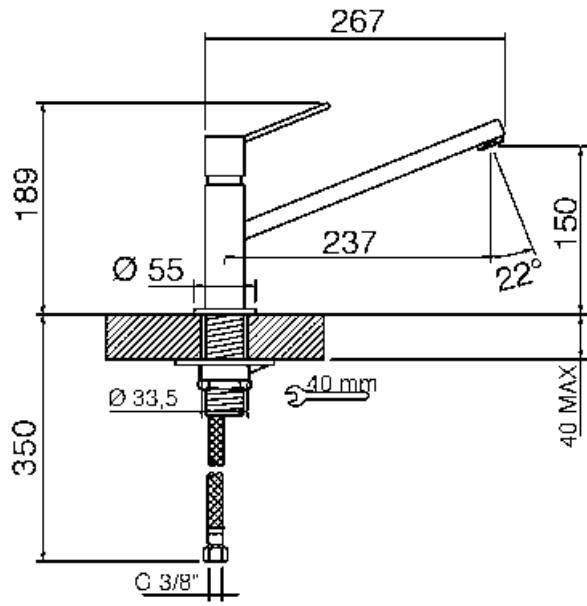

MFQ7-CR

Familia	Grifo
Material	Latón
Caño giratorio	Sí
Rotación caño giratorio	120 °

Estética

Estética	Universal	Serie	Quadra
Color	Cromo	Aireador	Sí
Tipo de grifo	Mono mando	Número de mangueras flexibles	2
Acabado	Brillante		

Características técnicas

Longitud mangueras flexibles	300 mm	Presión óptima	3 bar
Conexión de mangueras flexibles.	3/8 "	Tipo de cartucho	25 Ø
Presión máxima	5 bar	Diámetro del orificio del grifo	35 mm
Presión mínima	0,5 bar		

Datos logísticos

Altura del producto (mm)	189 mm
--------------------------	--------

Symbols glossary

Swivel spout rotation 120°