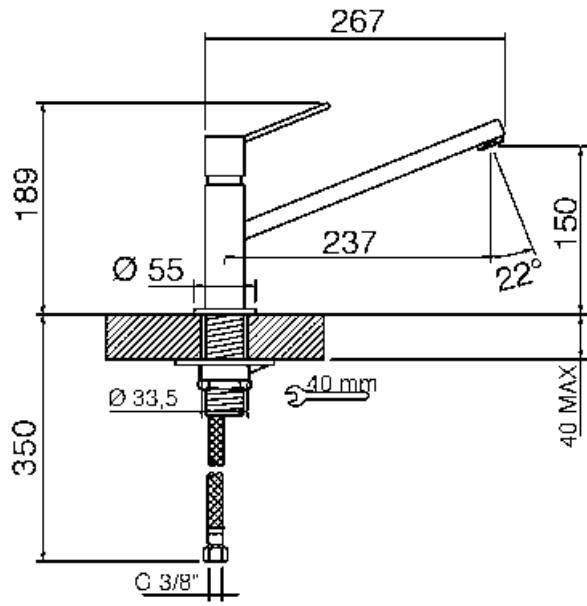

## MFQ7-CR

Familia	Grifo
Material	Latón
Caño giratorio	Sí
Rotación caño giratorio	120 °

### Características técnicas

Longitud mangueras flexibles	300 mm	Presión óptima	3 bar
Conexión de mangueras flexibles.	3/8 "	Tipo de cartucho	25 Ø
Presión máxima	5 bar	Diámetro del orificio del grifo	35 mm
Presión mínima	0,5 bar		

### Datos logísticos

Altura del producto (mm)	189 mm
--------------------------	--------

## Symbols glossary

---

Swivel spout rotation 120°