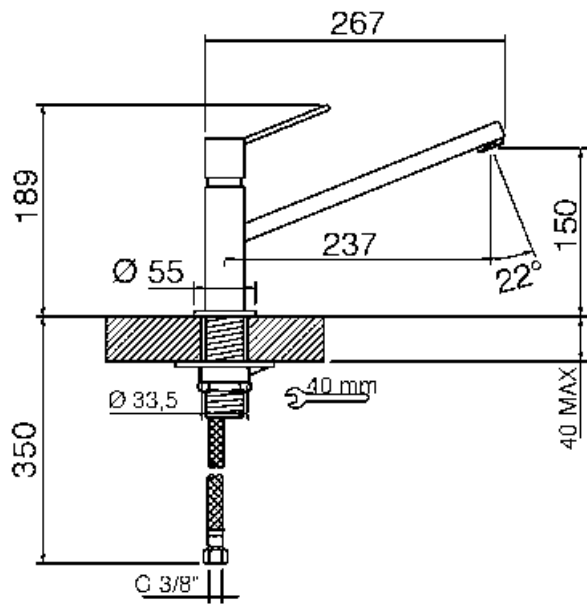

MFQ7-CR

Familia	Grifo
Material	Latón
Caño giratorio	Sí
Rotación caño giratorio	120 °

Estética

Estética	Universal	Serie	Quadra
Color	Cromo	Aireador	Sí
Tipo de grifo	Mono mando	Número de mangueras flexibles	2
Acabado	Brillante		

Características técnicas

Longitud mangueras flexibles	300 mm	Presión óptima	3 bar
Conexión de mangueras flexibles.	3/8 "	Tipo de cartucho	25 Ø
Presión máxima	5 bar	Diámetro del orificio del grifo	35 mm
Presión mínima	0,5 bar		

Datos logísticos

Altura del producto (mm)	189 mm
--------------------------	--------

Symbols glossary

Swivel spout rotation 120°