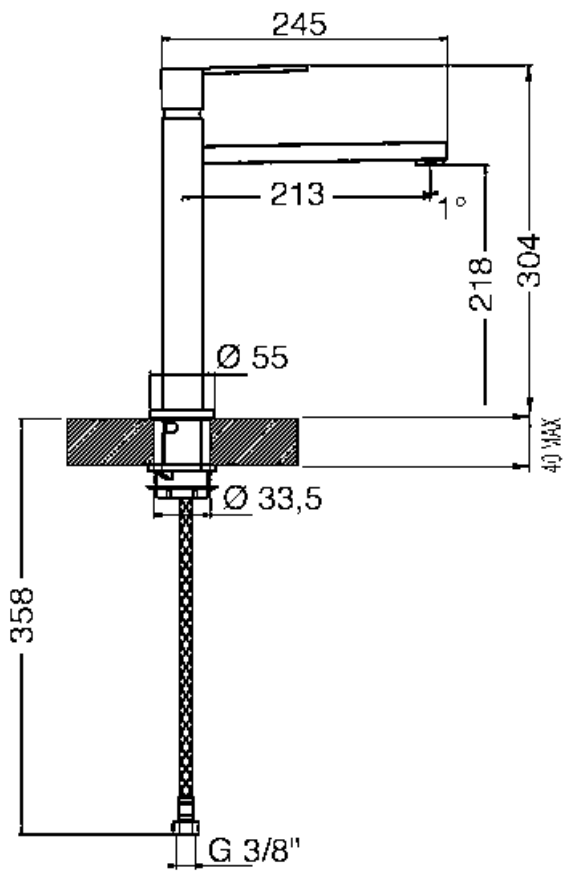

## MFQ8-CR

Familia	Grifo
Material	Latón
Caño giratorio	Sí
Rotación caño giratorio	120 °

### Características técnicas

Longitud mangueras flexibles	600 mm	Presión óptima	3 bar
Conexión de mangueras flexibles.	3/8 "	Tipo de cartucho	35 Ø
Presión máxima	5 bar	Diámetro del orificio del grifo	35 mm
Presión mínima	0,5 bar		

### Datos logísticos

Altura del producto (mm)	304 mm
--------------------------	--------

## Symbols glossary

---

Swivel spout rotation 120°