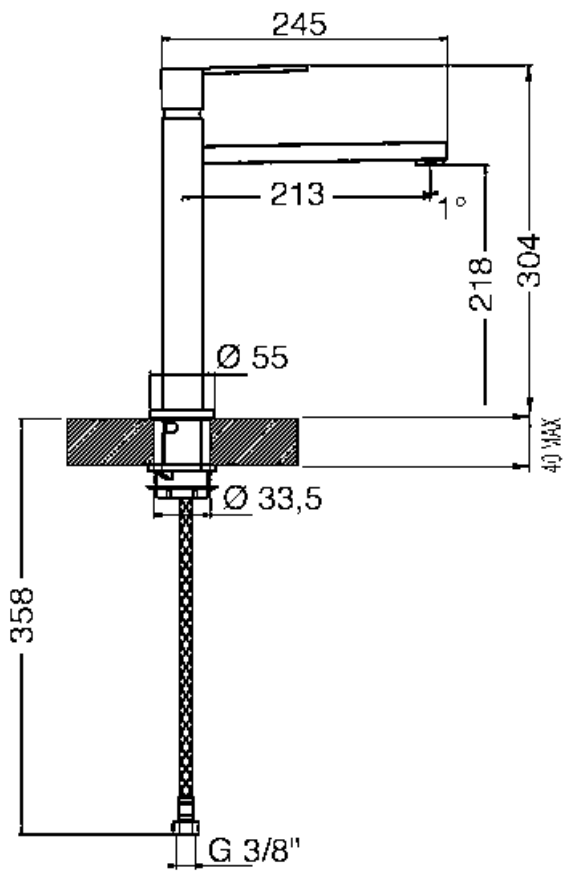

MFQ8-CR

Familia	Grifo
Material	Latón
Caño giratorio	Sí
Rotación caño giratorio	120 °

Estética

Estética	Universal	Serie	Quadra
Color	Cromo	Jet type	Chorro simple
Tipo de grifo	Mono mando	Aireador	Sí
Acabado	Brillante	Número de mangueras flexibles	2

Características técnicas

Longitud mangueras flexibles	600 mm	Presión óptima	3 bar
Conexión de mangueras flexibles.	3/8 "	Tipo de cartucho	35 Ø
Presión máxima	5 bar	Diámetro del orificio del grifo	35 mm
Presión mínima	0,5 bar		

Datos logísticos

Altura del producto (mm)	304 mm
--------------------------	--------

Symbols glossary

Swivel spout rotation 120°