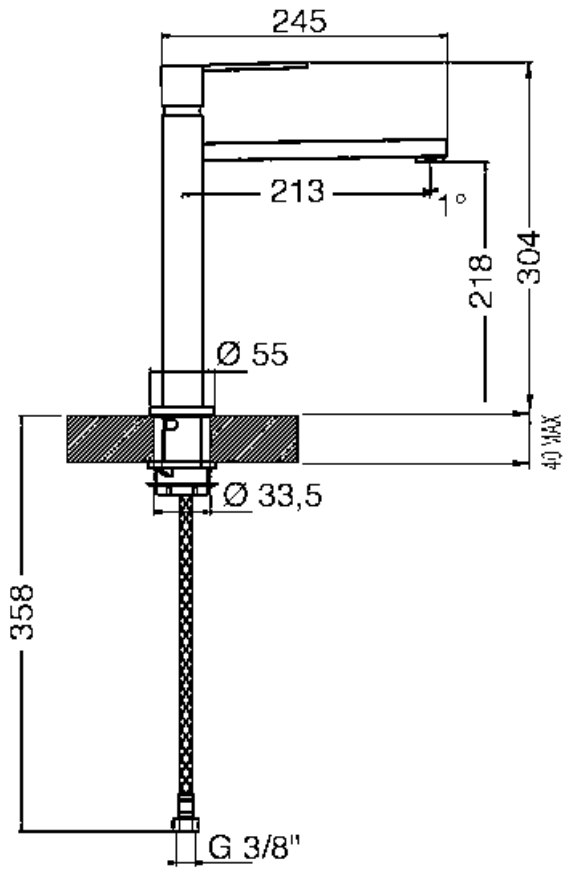

## MFQ8-CR

Product family	Machos
Material	Brass
Bico giratório	Yes
Rotação do bico giratório	120 °

### Aesthetics

Aesthetic	Universal	Alça para abastecimento de água filtrada	No
Serie	Quadra	Handshower	No
Colour	Chrome	Tipo de jato	Jato único
Acabamento	Brilhante	Dispositivo de arejamento	Yes
Tap type	Single lever	Número de mangueiras flexíveis	2

### Technical Features

Comprimento das mangueiras flexíveis	600 mm	Pressão máxima	5 bar
Conexão de mangueiras flexíveis	3/8 "	Pressão mínima	0,5 bar
Tipo de cartucho de disco cerâmico	35 Ø	OTIMIZAÇÃO DA PRESSÃO	3 bar
Filtro de depuração de água	No	Diâmetro do furo da torneira	35 mm

### Logistic Information

Product height (mm)	304 mm
---------------------	--------