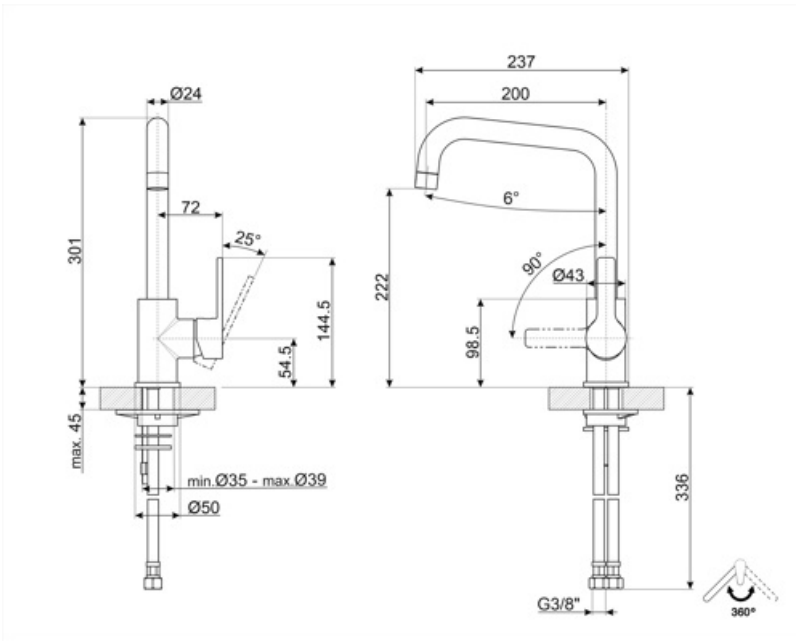

MI3CR

Product family	Machos
Material	Brass
Bico giratório	Yes
Rotação do bico giratório	360 °

Aesthetics

Aesthetic	Universal	Alça para abastecimento de água filtrada	No
Colour	Chrome	Handshower	No
Acabamento	Brilhante	Tipo de jato	Jato único
Tipo de bico	Bico em U	Dispositivo de arejamento	Yes
Tap type	Single lever	Número de mangueiras flexíveis	2

Technical Features

Características	Esc	Pressão máxima	5 bar
Comprimento das mangueiras flexíveis	370 mm	Pressão mínima	1 bar
Conexão de mangueiras flexíveis	3/8 "	OTIMIZAÇÃO DA PRESSÃO	3 bar
Tipo de cartucho de disco cerâmico	35 Ø	Water production (l/min)	12 l
Filtro de depuração de água	No	Diâmetro do furo da torneira	35 mm

Logistic Information

Product height (mm)	301 mm
---------------------	--------

Compatible Accessories

STABMIX

estabilizador para misturadores

Symbols glossary

ESC: com o sistema ESC Energy Saving Cartridge, a alavanca de controle posicionada no meio dispensa apenas água fria, e não 50% de água quente e 50% de água fria

Spout rotation 360°