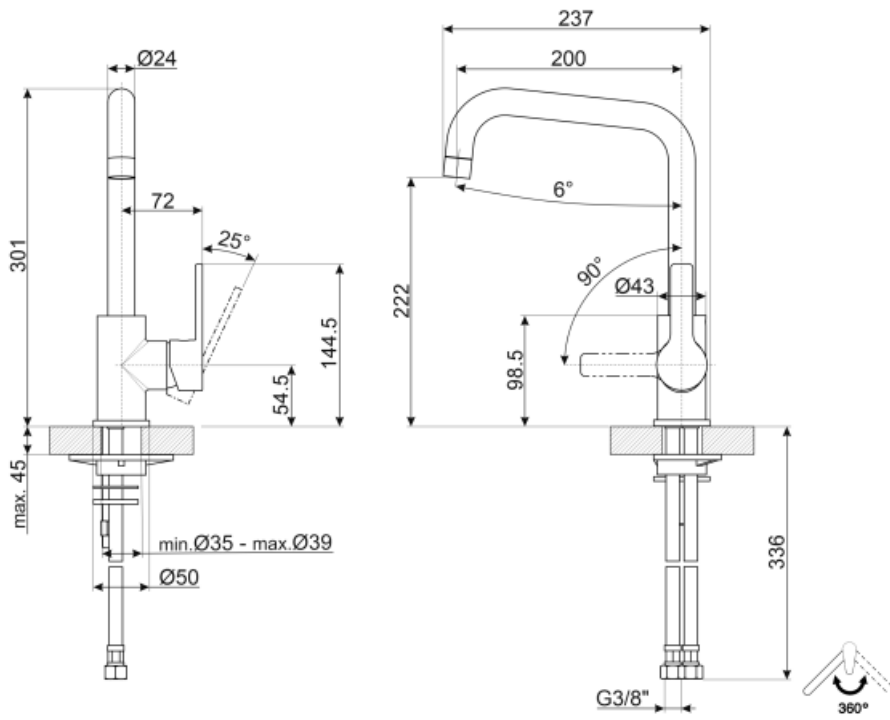

## M13CR

Семейство продуктов  
Материал смесителя  
Поворотный излив  
Поворотный излив

Смесители  
Латунный  
Да  
360 °

## Технические характеристики

Характеристики	ESC	Минимальное давление	1 bar
Длина гибких шлангов	370 мм	Оптимальное давление	3 bar
Гибкое соединение шлангов	3/8 "	Поток воды (л/мин.)	12 л
Тип картриджа	35 Ø	Диаметр отверстия под смеситель	35 мм
Максимальное давление	5 bar		

## Логистическая информация

Высота продукта (мм) 301 мм

---

## Symbols glossary (ТТ)

---

ESC: с системой Energy Saving Cartridge рычаг управления, расположенный посередине, подает только холодную воду, а не 50% горячей и 50% воды.

Поворотный излив 360°