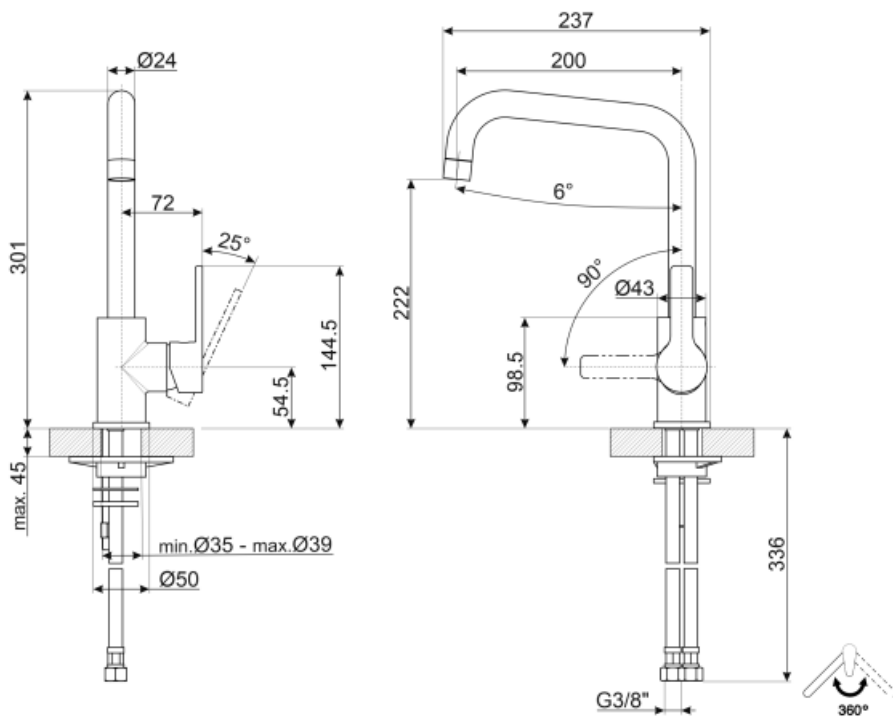

## Aesthetics

Estetika	Universale	Typ kohoutku	Jediná páka
Barva	Černá	Typ trysky	Jediná tryska
Povrchová úprava	Matně černá	Perlátor	Ano
Typ výtokové trubice	Výtoková trubice ve tvaru U	Počet pružných hadic	2

## Technické parametry

Charakteristiky	ESC	Maximální tlak	5 bar
Délka pružných hadic	370 mm	Minimální tlak	1 bar
Připojení pružných hadic	3/8 "	Optimální tlak	3 bar
Typ kartuše s keramickým diskem	35 Ø	Průměr otvoru na kohoutek	35 mm

## Logistické informace

Výška výrobku (mm)	301 mm
--------------------	--------

## Symbols glossary (TT)

---

ESC: se systémem ESC Energy Saving Cartridge ovládací páka umístěná uprostřed dávkuje pouze studenou vodu, nikoli 50 % teplé a 50 % studené

Otáčení otočné hubice 360°