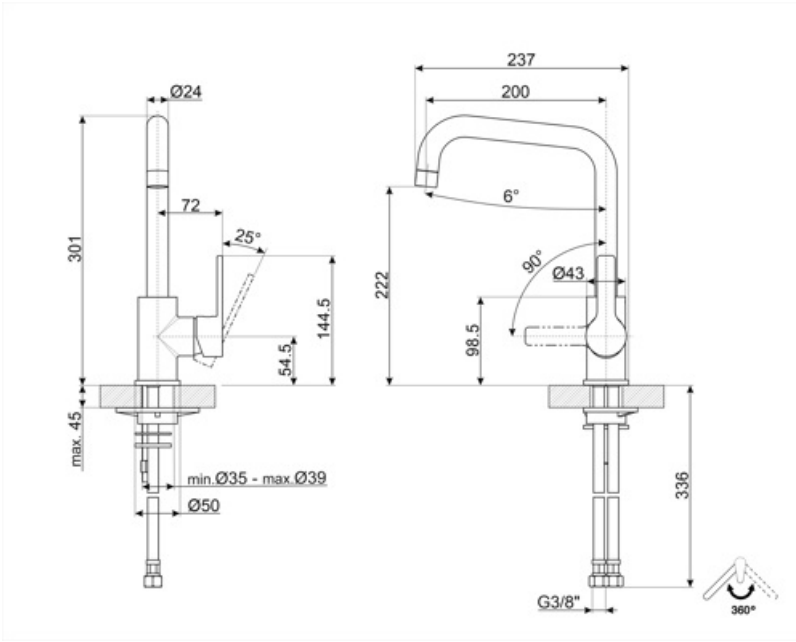

MI3MN

Product family	Machos
Material	Brass
Bico giratório	Yes
Rotação do bico giratório	360 °

Aesthetics

Aesthetic	Universal	Alça para abastecimento de água filtrada	No
Colour	Black	Handshower	No
Acabamento	Preto opaco	Tipo de jato	Jato único
Tipo de bico	Bico em U	Dispositivo de arejamento	Yes
Tap type	Single lever	Número de mangueiras flexíveis	2

Technical Features

Características	Esc	Pressão máxima	5 bar
Comprimento das mangueiras flexíveis	370 mm	Pressão mínima	1 bar
Conexão de mangueiras flexíveis	3/8 "	OTIMIZAÇÃO DA PRESSÃO	3 bar
Tipo de cartucho de disco cerâmico	35 Ø	Diâmetro do furo da torneira	35 mm
Filtro de depuração de água	No		

Logistic Information

Product height (mm)	301 mm
---------------------	--------

Compatible Accessories

STABMIX

estabilizador para misturadores

Symbols glossary

ESC: com o sistema ESC Energy Saving Cartridge, a alavanca de controle posicionada no meio dispensa apenas água fria, e não 50% de água quente e 50% de água fria

Spout rotation 360°