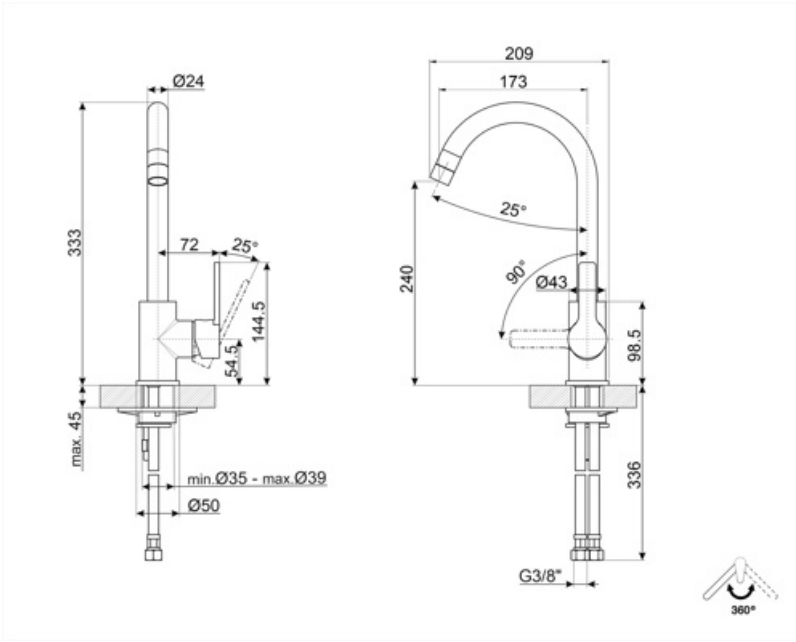

MI4CR

Product family	Machos
Material	Brass
Bico giratório	Yes
Rotação do bico giratório	360 °

Aesthetics

Aesthetic	Universal	Alça para abastecimento de água filtrada	No
Colour	Chrome	Handshower	No
Acabamento	Brilhante	Tipo de jato	Jato único
Tipo de bico	Bico J	Dispositivo de arejamento	Yes
Tap type	Single lever	Número de mangueiras flexíveis	2

Technical Features

Características	Esc	Pressão máxima	5 bar
Comprimento das mangueiras flexíveis	370 mm	Pressão mínima	1 bar
Conexão de mangueiras flexíveis	3/8 "	OTIMIZAÇÃO DA PRESSÃO	3 bar
Tipo de cartucho de disco cerâmico	35 Ø	Water production (l/min)	12 l
Filtro de depuração de água	No	Diâmetro do furo da torneira	35 mm

Logistic Information

Product height (mm)	245 mm
---------------------	--------

Compatible Accessories

STABMIX

estabilizador para misturadores

Symbols glossary

ESC: com o sistema ESC Energy Saving Cartridge, a alavanca de controle posicionada no meio dispensa apenas água fria, e não 50% de água quente e 50% de água fria

Spout rotation 360°