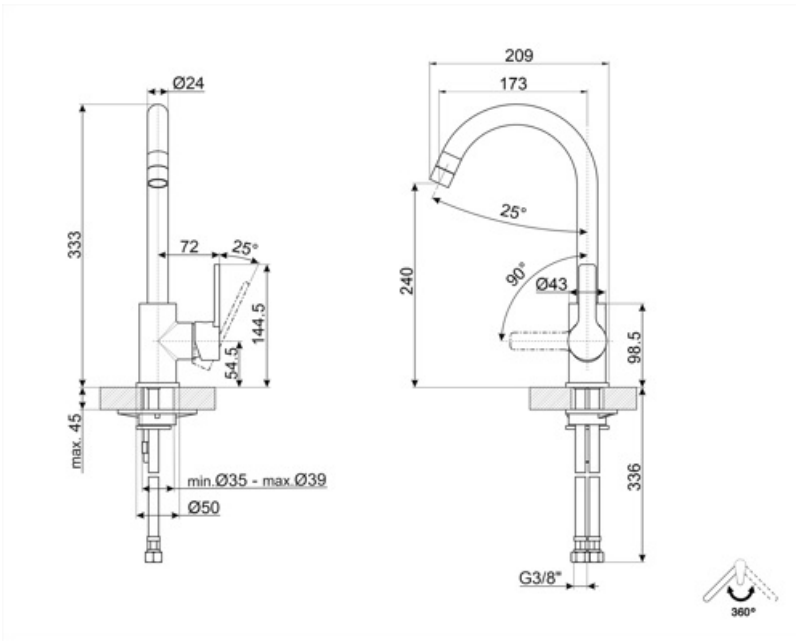

## MI4CR

**Семейство продуктов**  
**Материал смесителя**  
**Поворотный излив**  
**Поворотный излив**

Смесители  
Латунный  
Да  
360 °

## Технические характеристики

<b>Характеристики</b>	ESC	<b>Оптимальное давление</b>	3 bar
<b>Длина гибких шлангов</b>	370 мм	<b>Поток воды (л/мин.)</b>	12 л
<b>Гибкое соединение шлангов</b>	3/8 "	<b>Тип картриджа</b>	35 Ø
<b>Максимальное давление</b>	5 bar	<b>Диаметр отверстия под смеситель</b>	35 мм
<b>Минимальное давление</b>	1 bar		

## Логистическая информация

**Высота продукта (мм)** 245 мм

---

## Symbols glossary

---

ESC: с системой Energy Saving Cartridge рычаг управления, расположенный посередине, подает только холодную воду, а не 50% горячей и 50% воды.

Поворотный излив 360°