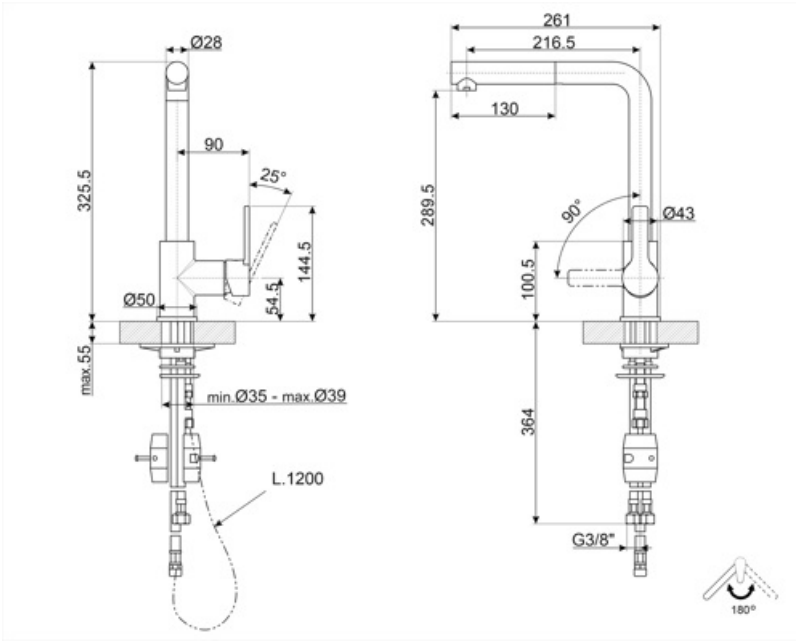

## Teknik özellikler

Özellikler	ESC, WSC	Optimal basınç	3 bar
Esnek hortum uzunluğu	400 mm	Su üretimi (l/dak)	12 l
Esnek hortum bağlantısı	3/8 "	Seramik disk kartuş tipi	35 Ø
Maksimum basınç	5 bar	Armatür deliği çapı	35 mm
Minimum basınç	1 bar	Çek valf	Evet

## Lojistik Bilgisi

Ürün yüksekliği (mm)	325 mm
----------------------	--------

---