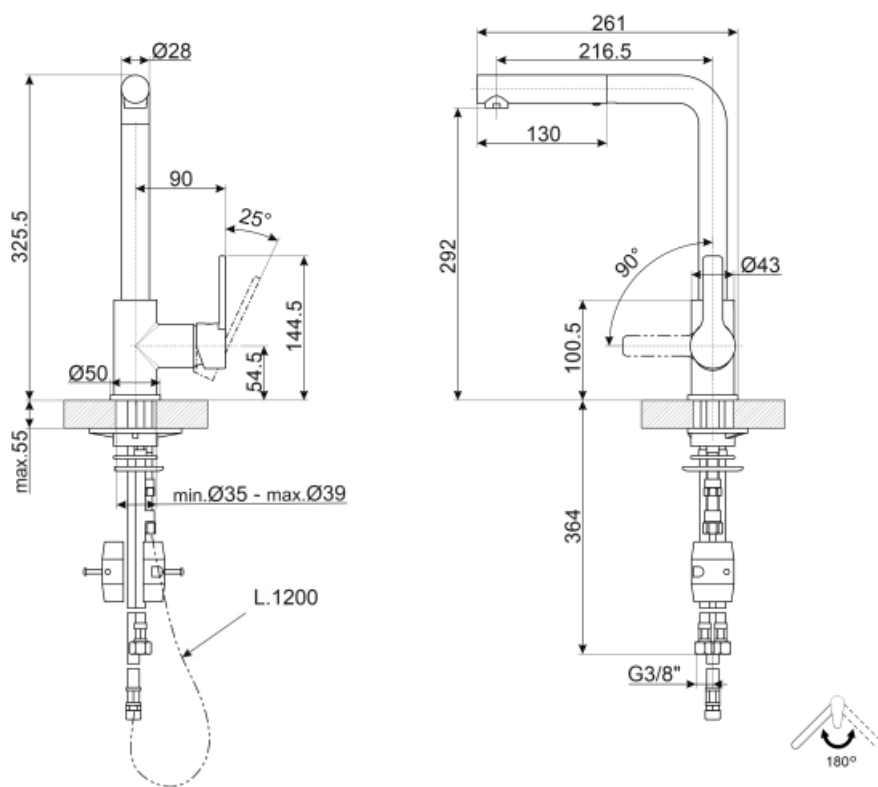

MID1MN

Skupina výrobků	Kohoutky
Materiál	Mosaz
Otočná hubice	Ano
Otáčení otočné hubice	180 °

Aesthetics

Estetika	Universale	Ruční sprcha	Extrahovatelné
Barva	Černá	Typ trysky	Dvojitě trysky
Povrchová úprava	Matně černá	Perlátor	Ano
Typ výtokové trubice	Výtoková trubice ve tvaru L	Počet pružných hadic	2
Typ kohoutku	Jediná páka		

Technické parametry

Charakteristiky	ESC, WSC	Maximální tlak	5 bar
Délka pružných hadic	400 mm	Minimální tlak	1 bar
Připojení pružných hadic	3/8 "	Optimální tlak	3 bar
Typ kartuše s keramickým diskem	35 Ø	Průměr otvoru na kohoutek	35 mm
Zpětný ventil	Ano		

Logistické informace

Výška výrobku (mm)	325 mm
--------------------	--------

Not included accessories

STABMIX

stabilizátor pro mixéry

Symbols glossary (TT)

- | | | | |
|--|---|---|---|
|  | ESC: se systémem ESC Energy Saving Cartridge ovládací páka umístěná uprostřed dávkuje pouze studenou vodu, nikoli 50 % teplé a 50 % studené |  | WSC: se systémem WSC Water Saving Cartridge se ovládací páka zastaví v polovině pohybu, což způsobí, že 50 % vody (dostačující pro běžné vaření) bude |
|  | Otáčení otočné hubice 180° |  | Ruční sprcha s dvojitou tryskou. Je možné jednoduše přepínat mezi standardním režimem proudu a režimem stříkání. |
|  | Vyjímatelná ruční sprcha umožňuje zvětšit rozsah použití kohoutku a je mimořádně všestranná, praktická a pohodlná. | | |