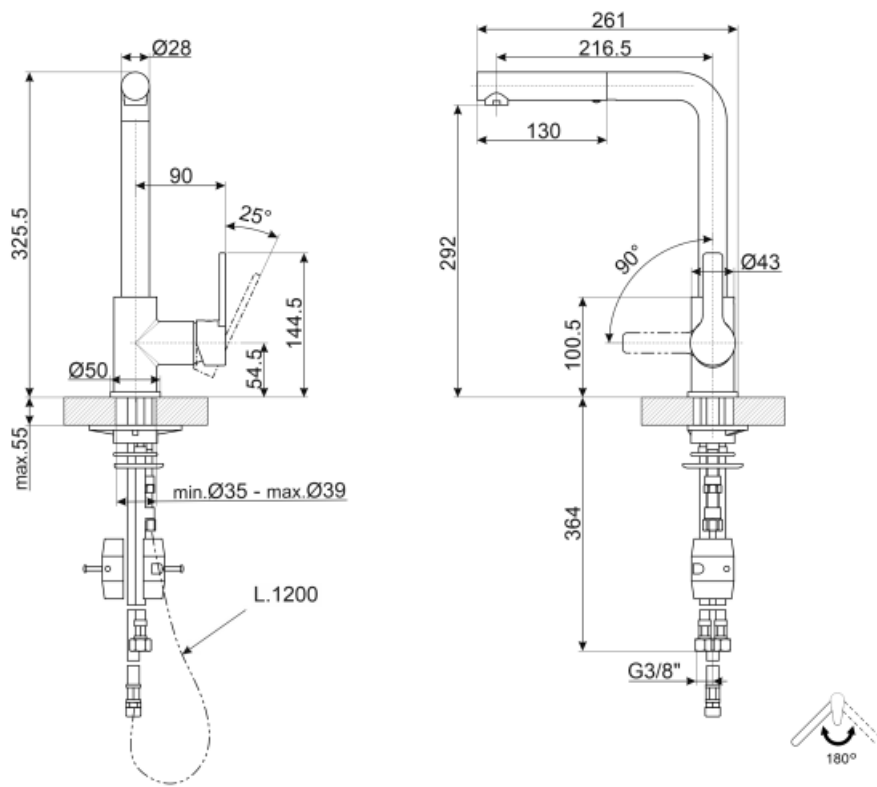

MID1MN

Skupina výrobků	Kohoutky
Materiál	Mosaz
Otočná hubice	Ano
Otáčení otočné hubice	180 °

Aesthetics

Estetika	Universale	Ruční sprcha	Extrahovatelné
Barva	Černá	Typ trysky	Dvojité trysky
Povrchová úprava	Matně černá	Perlátor	Ano
Typ výtokové trubice	Výtoková trubice ve tvaru L	Počet pružných hadic	2
Typ kohoutku	Jediná páka		

Technické parametry

Charakteristiky	ESC, WSC	Maximální tlak	5 bar
Délka pružných hadic	400 mm	Minimální tlak	1 bar
Připojení pružných hadic	3/8 "	Optimální tlak	3 bar
Typ kartuše s keramickým diskem	35 Ø	Průměr otvoru na kohoutek	35 mm
Zpětný ventil	Ano		

Logistické informace

Výška výrobku (mm)	325 mm
--------------------	--------

Not included accessories

STABMIX

stabilizátor pro mixéry

Symbols glossary (TT)

- | | |
|--|---|
|  ESC: se systémem ESC Energy Saving Cartridge ovládací páka umístěná uprostřed dávkuje pouze studenou vodu, nikoli 50 % teplé a 50 % studené |  WSC: se systémem WSC Water Saving Cartridge se ovládací páka zastaví v polovině pohybu, což způsobí, že 50 % vody (dostačující pro běžné vaření) bude |
|  Otáčení otočné hubice 180° |  Ruční sprcha s dvojitou tryskou. Je možné jednoduše přepínat mezi standardním režimem proudu a režimem stříkání. |
|  Vyjímatelná ruční sprcha umožňuje zvětšit rozsah použití kohoutku a je mimořádně všestranná, praktická a pohodlná. | |