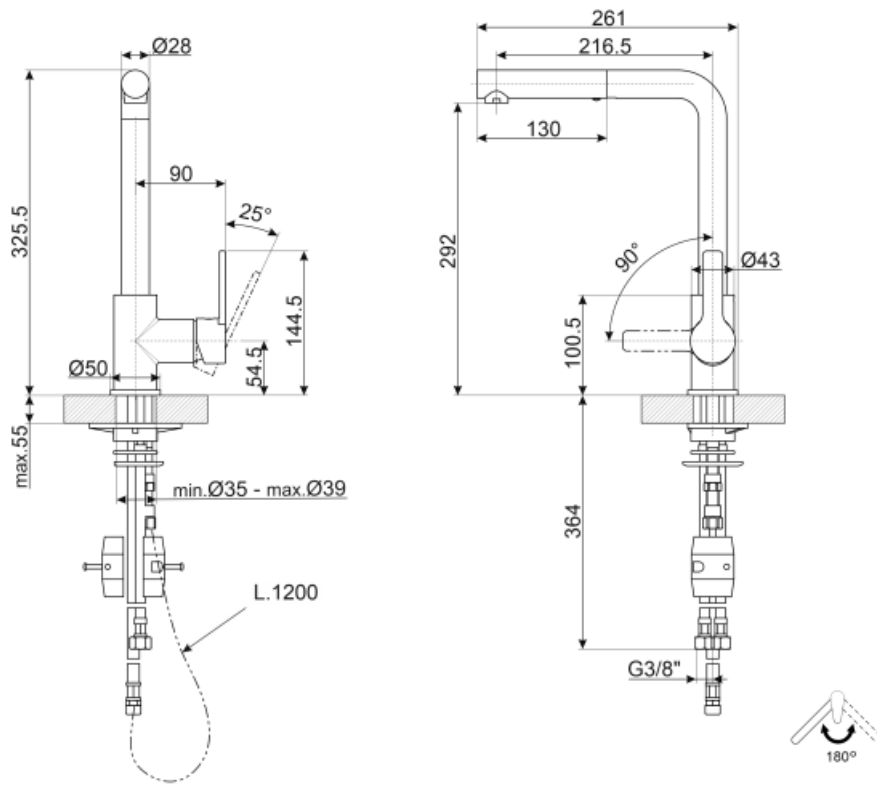

MID1MN

Skupina výrobků	Kohoutky
Materiál	Mosaz
Otočná hubice	Ano
Otáčení otočné hubice	180 °

Aesthetics

Estetika	Universale	Ruční sprcha	Extrahovatelné
Barva	Černá	Typ trysky	Dvojité trysky
Povrchová úprava	Matně černá	Perlátor	Ano
Typ výtokové trubice	Výtoková trubice ve tvaru L	Počet pružných hadic	2
Typ kohoutku	Jediná páka		

Technické parametry

Charakteristiky	ESC, WSC	Maximální tlak	5 bar
Délka pružných hadic	400 mm	Minimální tlak	1 bar
Připojení pružných hadic	3/8 "	Optimální tlak	3 bar
Typ kartuše s keramickým diskem	35 Ø	Průměr otvoru na kohoutek	35 mm
Zpětný ventil	Ano		

Logistické informace

Výška výrobku (mm)	325 mm
--------------------	--------

Not included accessories

STABMIX

stabilizátor pro mixéry

Symbols glossary (TT)

- | | |
|--|---|
|  ESC: se systémem ESC Energy Saving Cartridge ovládací páka umístěná uprostřed dávkuje pouze studenou vodu, nikoli 50 % teplé a 50 % studené |  WSC: se systémem WSC Water Saving Cartridge se ovládací páka zastaví v polovině pohybu, což způsobí, že 50 % vody (dostačující pro běžné vaření) bude |
|  Otáčení otočné hubice 180° |  Ruční sprcha s dvojitou tryskou. Je možné jednoduše přepínat mezi standardním režimem proudu a režimem stříkání. |
|  Vyjímatelná ruční sprcha umožňuje zvětšit rozsah použití kohoutku a je mimořádně všestranná, praktická a pohodlná. | |