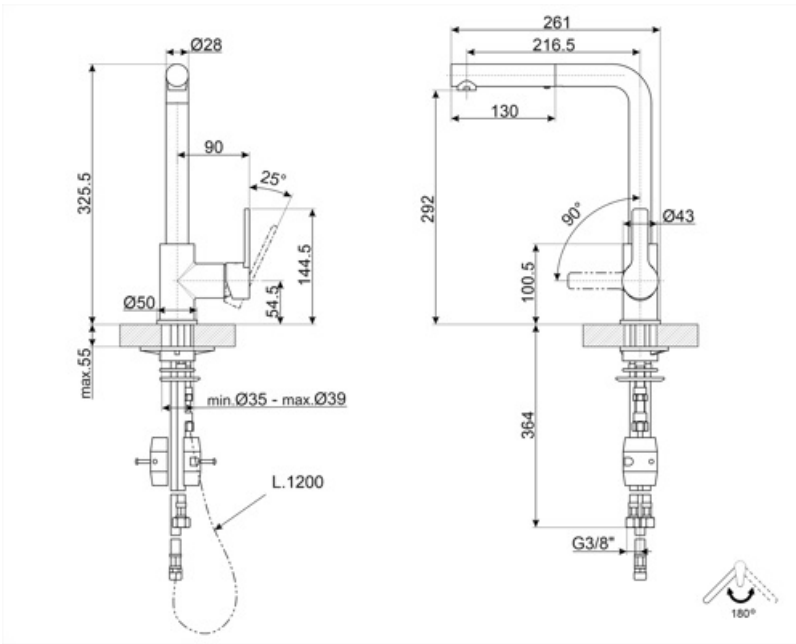

### Estética

Estética	Universal	Perforado / predispuesto para la perforación	Extraíble
Color	Negro	Jet type	Chorro doble
Spout type	Caño tipo L	Aireador	Sí
Tipo fregadero	Mono mando	Número de mangueras flexibles	2
Acabado	Negro mate		

### Características técnicas

Características	ESC, WSC	Presión óptima	3 bar
Longitud mangueras flexibles	400 mm	Tipo de cartucho	35 Ø
Conexión de mangueras flexibles.	3/8 "	Diámetro del orificio del grifo	35 mm
Presión máxima	5 bar	Tipo fregadero	Sí
Presión mínima	1 bar		

### Datos logísticos

Altura del producto (mm)	325 mm
-----------------------------	--------

## Symbols glossary

---

- |   |   |
|---|---|
|  <p>ESC: con el sistema de cartucho de ahorro de energía ESC, la palanca de control colocada en el centro suministra solo agua fría, y no 50% de calor y 50% de frío. Para obtener agua caliente, gire la palanca más hacia la izquierda. Por lo tanto, el uso no opera la caldera.</p> |  <p>WSC: con el sistema WSC Water Saving Cartridge, la palanca de control se detiene a la mitad, permitiendo que el mezclador dispense el 50% del agua (suficiente para las actividades normales de la cocina) para ahorrar en el consumo de agua.</p> |
|  <p>Swivel spout rotation 180°</p>  |  <p>Double jet handshower. It is possible to simply switch between a standard stream mode and a spray mode.</p>  |
|  <p>The extractable handshower allows to increase the range of action of the tap and it is extremely versatile, practical and comfortable.</p>  |   |