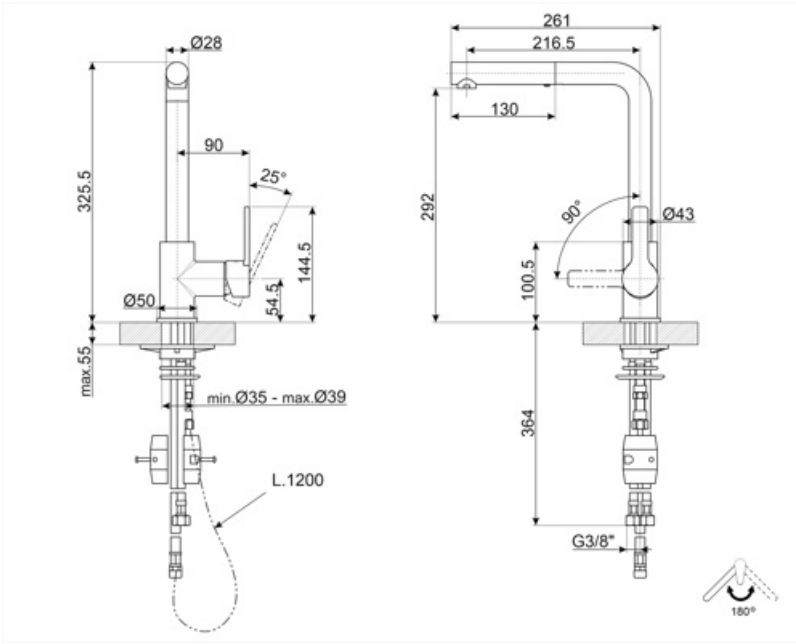

MID1MN

Familia	Grifo
Material MIXER	Bronce
Caño giratorio	Sí
Rotación caño giratorio	180 °

Estética

Estética	Universal	Perforado / predispuesto para la perforación	Extractable
Color	Negro	Jet type	Double jets
Spout type	L spout	Aireador	Sí
Tipo fregadero	Mono mando	Número de mangueras flexibles	2
Acabado	Negro mate		

Características técnicas

Características	ESC, WSC	Presión óptima	3 bar
Longitud mangueras flexibles	400 mm	Tipo de cartucho	35 Ø
Conexión de mangueras flexibles.	3/8 "	Diámetro del orificio del grifo	35 mm
Presión máxima	5 bar	Tipo fregadero	Sí
Presión mínima	1 bar		

Datos logísticos

Altura del producto (mm)	325 mm
-----------------------------	--------

Compatible Accessories

STABMIX
Tap stabiliser

Alternative products

MID1CR

Color: Cromado

MID1NS

Color: Níquel

Symbols glossary

- | | |
|---|---|
|  <p>ESC: con el sistema de cartucho de ahorro de energía ESC, la palanca de control colocada en el centro suministra solo agua fría, y no 50% de calor y 50% de frío. Para obtener agua caliente, gire la palanca más hacia la izquierda. Por lo tanto, el uso no opera la caldera.</p> |  <p>WSC: con el sistema WSC Water Saving Cartridge, la palanca de control se detiene a la mitad, permitiendo que el mezclador dispense el 50% del agua (suficiente para las actividades normales de la cocina) para ahorrar en el consumo de agua.</p> |
|  <p>Swivel spout rotation 180°</p> |  <p>Double jet handshower. It is possible to simply switch between a standard stream mode and a spray mode.</p> |
|  <p>The extractable handshower allows to increase the range of action of the tap and it is extremely versatile, practical and comfortable.</p> | |