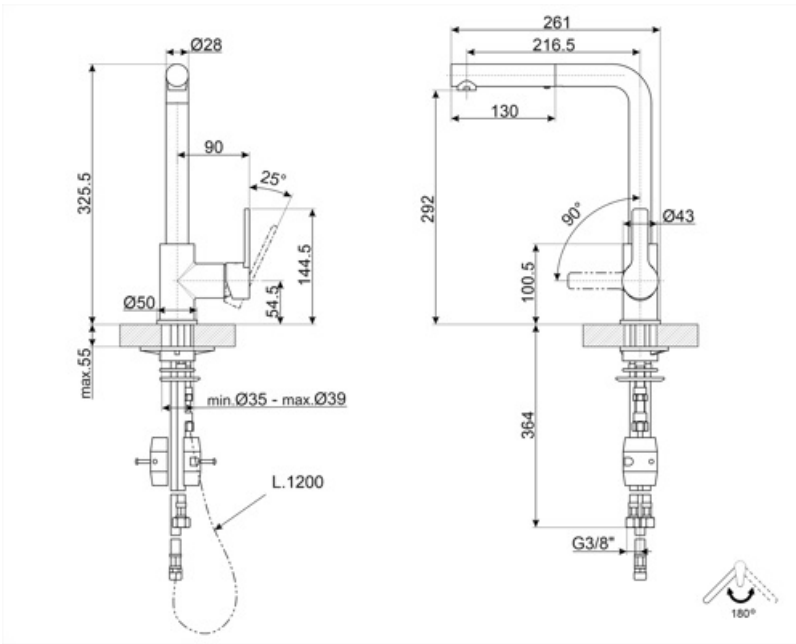

MID1MN

Familia	Grifo
Material MIXER	Bronce
Caño giratorio	Sí
Rotación caño giratorio	180 °

Estética

Estética	Universal	Perforado / predispuesto para la perforación	Extraíble
Color	Negro	Jet type	Chorro doble
Spout type	Caño tipo L	Aireador	Sí
Tipo fregadero	Mono mando	Número de mangueras flexibles	2
Acabado	Negro mate		

Características técnicas

Características	ESC, WSC	Presión óptima	3 bar
Longitud mangueras flexibles	400 mm	Tipo de cartucho	35 Ø
Conexión de mangueras flexibles.	3/8 "	Diámetro del orificio del grifo	35 mm
Presión máxima	5 bar	Tipo fregadero	Sí
Presión mínima	1 bar		

Datos logísticos

Altura del producto (mm)	325 mm
-----------------------------	--------

Compatible Accessories

STABMIX
Tap stabiliser

Alternative products

MID1CR

Color: Cromado

MID1NS

Color: Níquel

Symbols glossary

- | | |
|---|---|
|  <p>ESC: con el sistema de cartucho de ahorro de energía ESC, la palanca de control colocada en el centro suministra solo agua fría, y no 50% de calor y 50% de frío. Para obtener agua caliente, gire la palanca más hacia la izquierda. Por lo tanto, el uso no opera la caldera.</p> |  <p>WSC: con el sistema WSC Water Saving Cartridge, la palanca de control se detiene a la mitad, permitiendo que el mezclador dispense el 50% del agua (suficiente para las actividades normales de la cocina) para ahorrar en el consumo de agua.</p> |
|  <p>Swivel spout rotation 180°</p> |  <p>Double jet handshower. It is possible to simply switch between a standard stream mode and a spray mode.</p> |
|  <p>The extractable handshower allows to increase the range of action of the tap and it is extremely versatile, practical and comfortable.</p> | |