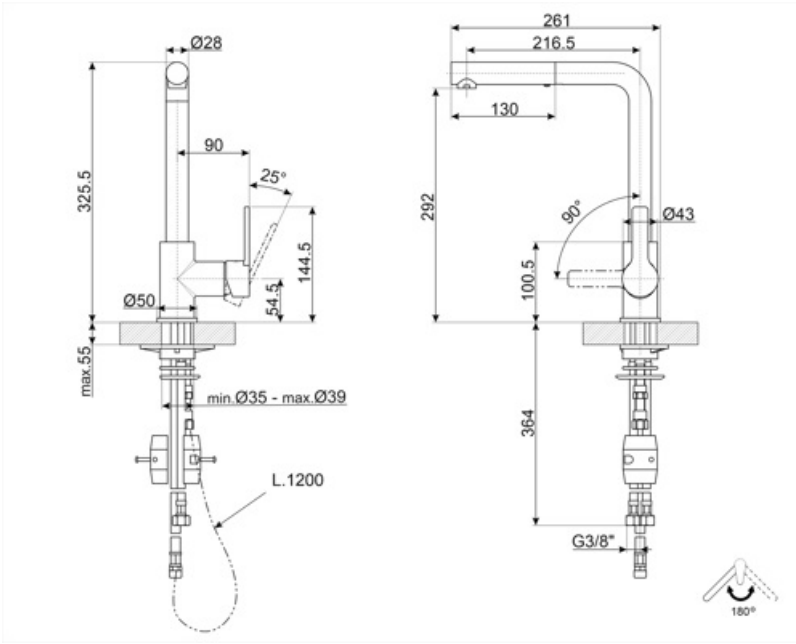

## Caracteristici tehnice

Caracteristici	ESC, WSC	Presiune optimă	3 bar
Lungime furtunuri flexibile	400 mm	Tip cartuş disc ceramic	35 Ø
Racord flexibil pentru furtunuri	3/8 "	Diametrul orificiului robinetului	35 mm
Presiune maximă	5 bar	Supapă antiretur	Da
Presiune minimă	1 bar		

## Informațiile logistice

Înălțime produs (mm)	325 mm
----------------------	--------

---