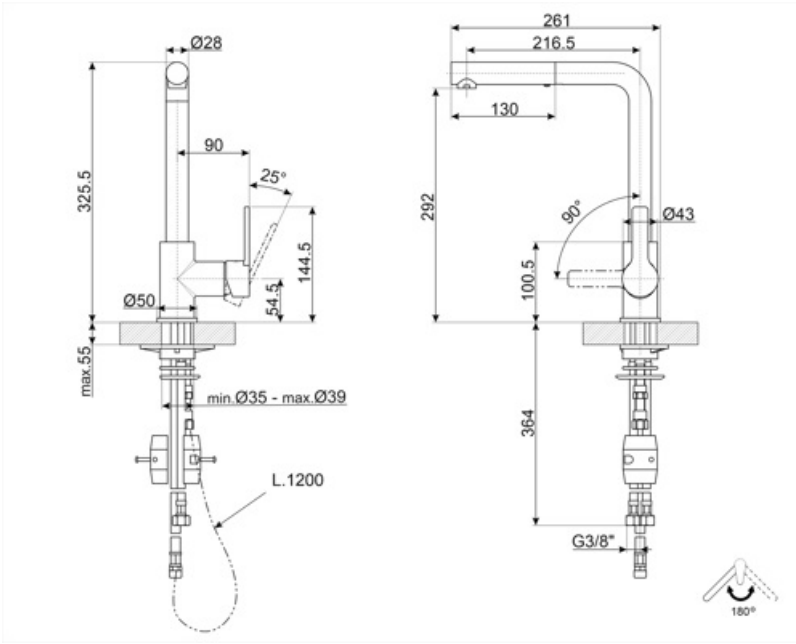

### Технические характеристики

Характеристики	ESC, WSC	Оптимальное давление	3 bar
Длина гибких шлангов	400 мм	Тип картриджа	35 Ø
Гибкое соединение шлангов	3/8 "	Диаметр отверстия под смеситель	35 мм
Максимальное давление	5 bar	Тип мойки	Да
Минимальное давление	1 bar		

### Логистическая информация

Высота продукта (мм)	325 мм
----------------------	--------

---