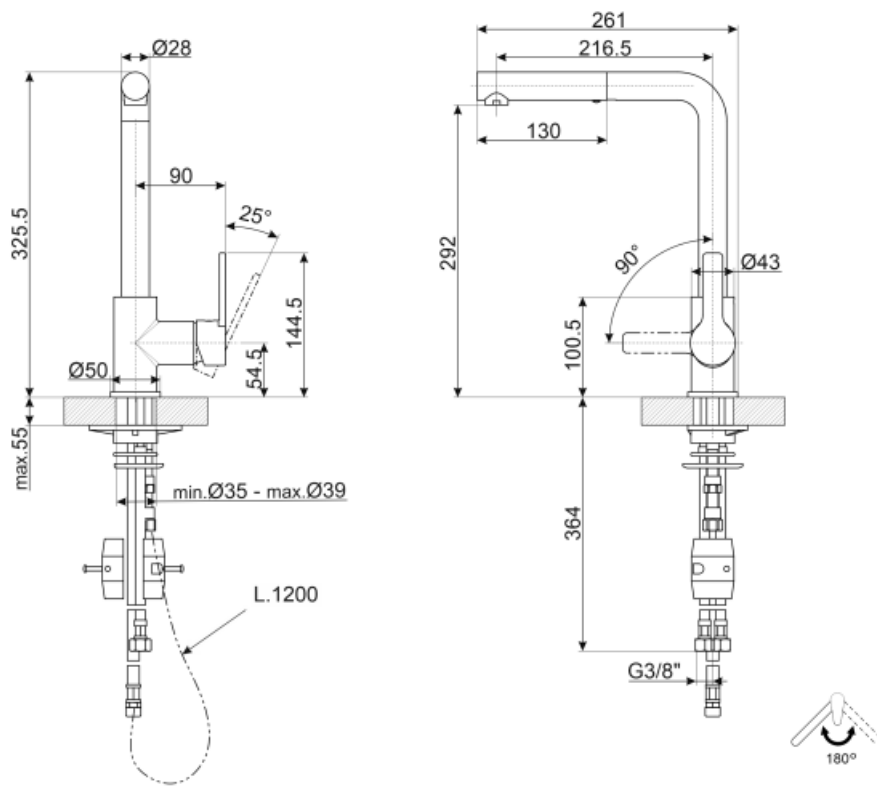

### Эстетика

Эстетика	Универсальный	Отверстие для смесителя /эксцентрика	Выдвижной
Цвет	Черный	Тип струи	Двойная струя
Отделка	Черный матовый	Аэратор	Да
Тип излива	L излив	Количество гибких шлангов	2
Тип мойки	Один рычаг		

### Технические характеристики

Характеристики	ESC, WSC	Максимальное давление	5 bar
Длина гибких шлангов	400 мм	Минимальное давление	1 bar
Гибкое соединение шлангов	3/8 "	Оптимальное давление	3 bar
Тип картриджа	35 Ø	Диаметр отверстия под смеситель	35 мм
Тип мойки	Да		

### Логистическая информация

Высота продукта (мм)	325 мм
----------------------	--------

---

## Symbols glossary (ТТ)

ESC: с системой Energy Saving Cartridge рычаг управления, расположенный посередине, подает только холодную воду, а не 50% горячей и 50% воды.

Поворотный излив 180°

Выдвижной излив позволяет увеличить диапазон действия смесителя, он чрезвычайно универсален, практичен и удобен.