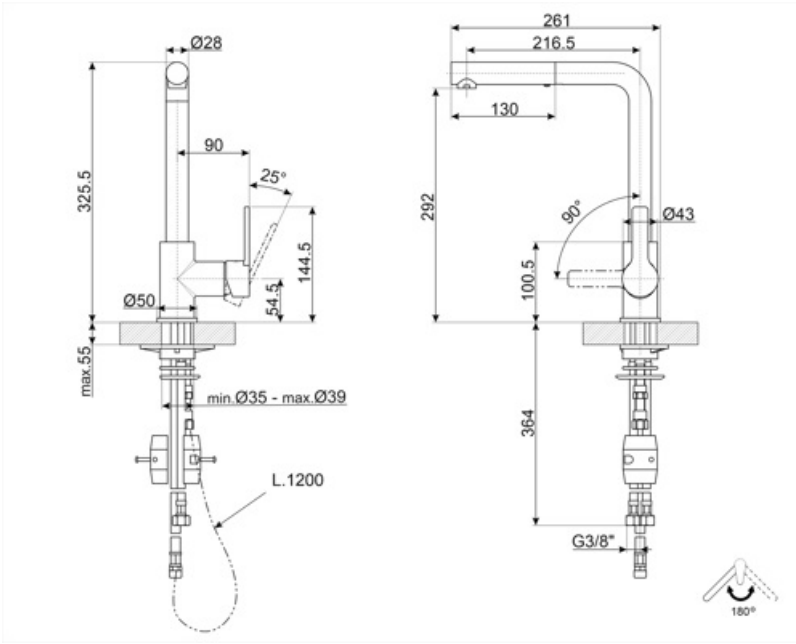

Отвір для змішувача /ексцентрика
Тип струи
Аэрактор
Количество гибких шлангов

Выдвижной
Двойная струя
Так
2

Технічні характеристики

Характеристики
Длина гибких шлангов
Гибкое соединение шлангов
Максимальное давление
Минимальное давление

ESC, WSC
400 мм
3/8 "
5 bar
1 bar

Оптимальное давление
Тип картриджа
Диаметр отверстия под смеситель
Зворотний клапан

3 bar
35 Ø
35 мм
Так

Логістична інформація

Висота виробу (мм) 325 мм

Compatible Accessories

ESC: с системой Energy Saving Cartridge рычаг управления, расположенный посередине, подает только холодную воду, а не 50% горячей и 50% воды.

Поворотный излив 180°

Выдвижной излив позволяет увеличить диапазон действия смесителя, он чрезвычайно универсален, практичен и удобен.