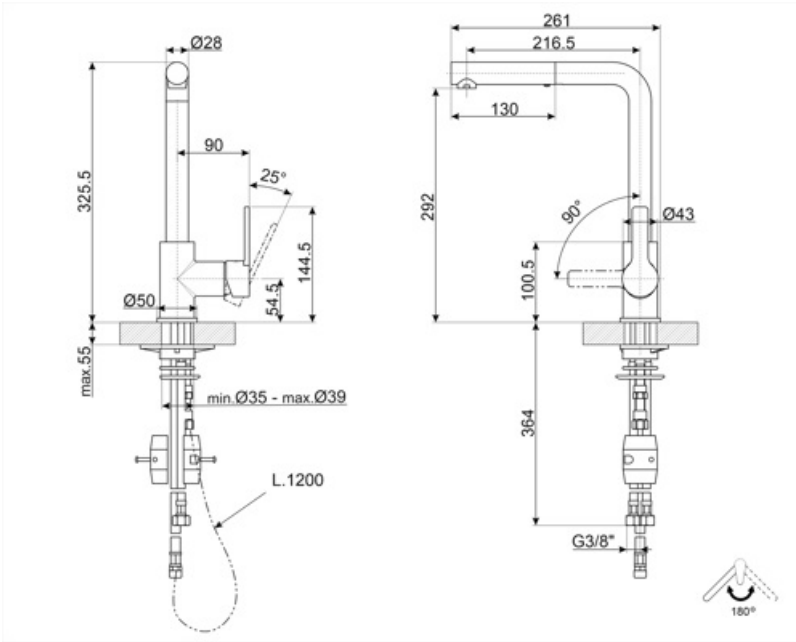

Отвір для змішувача /ексцентрика
Тип струи
Аэратор
Количество гибких шлангов

Выдвижной
Двойная струя
Так
2

Технічні характеристики

Характеристики
Длина гибких шлангов
Гибкое соединение шлангов
Максимальное давление
Минимальное давление

ESC, WSC
400 мм
3/8 "
5 bar
1 bar

Оптимальное давление
Тип картриджа
Диаметр отверстия под смеситель
Зворотний клапан

3 bar
35 Ø
35 мм
Так

Логістична інформація

Висота виробу (мм) 325 мм

Compatible Accessories

ESC: с системой Energy Saving Cartridge рычаг управления, расположенный посередине, подает только холодную воду, а не 50% горячей и 50% воды.

Поворотный излив 180°

Выдвижной излив позволяет увеличить диапазон действия смесителя, он чрезвычайно универсален, практичен и удобен.