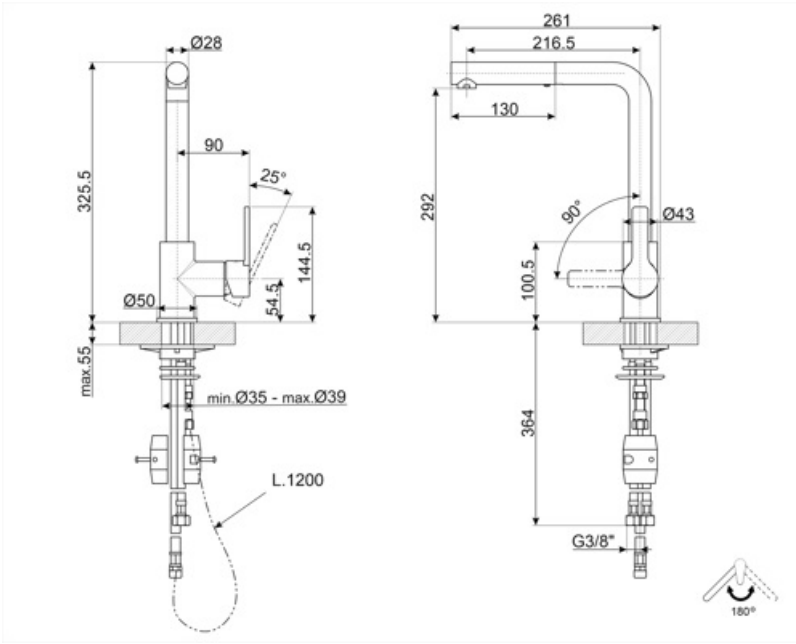

## Технічні характеристики

Характеристики

ESC, WSC

Длина гибких шлангов

400 мм

Гибкое соединение шлангов

3/8 "

Максимальное давление

## Логістична інформація

Висота виробу (мм)

325 мм

---