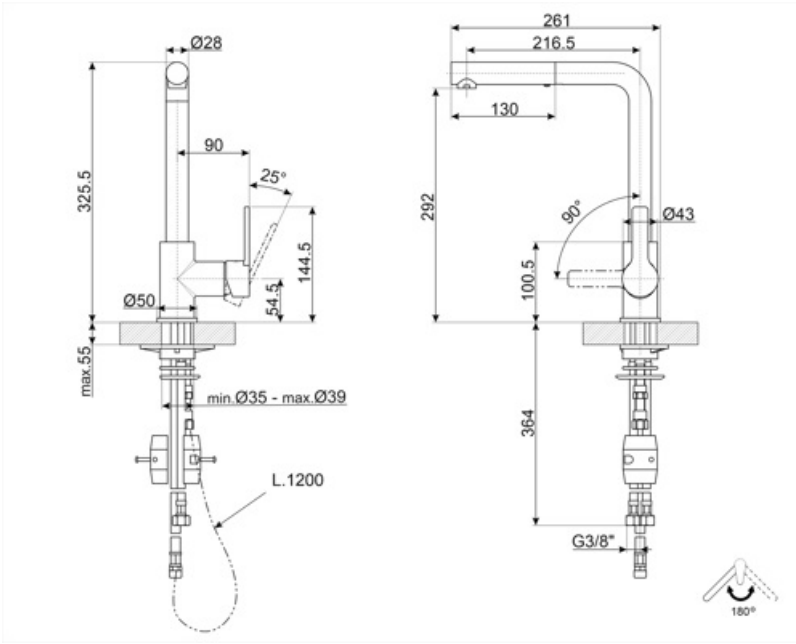

### Технічні характеристики

Характеристики ESC, WSC  
Длина гибких шлангов 400 мм  
Гибкое соединение 3/8 "  
Максимальное давление 5 bar  
Минимальное давление 1 bar

Оптимальное давление 3 bar  
Тип картриджа 35 Ø  
Диаметр отверстия под смеситель 35 мм  
Зворотний клапан Так

### Логістична інформація

Висота виробу (мм) 325 мм

---