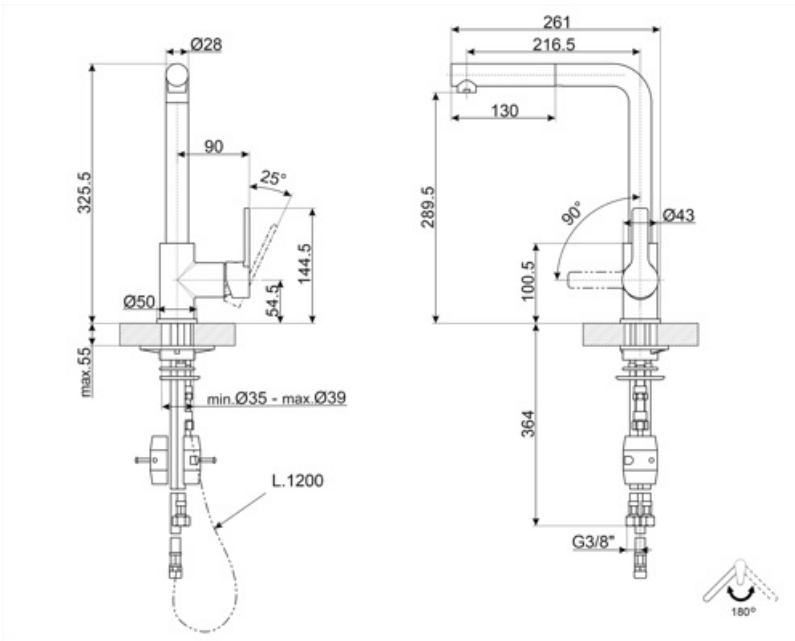

## Технічні характеристики

Характеристики

ESC, WSC

Длина гибких шлангов

400 мм

Гибкое соединение шлангов

3/8 "

Максимальное давление

## Логістична інформація

Висота виробу (мм)

325 мм

---