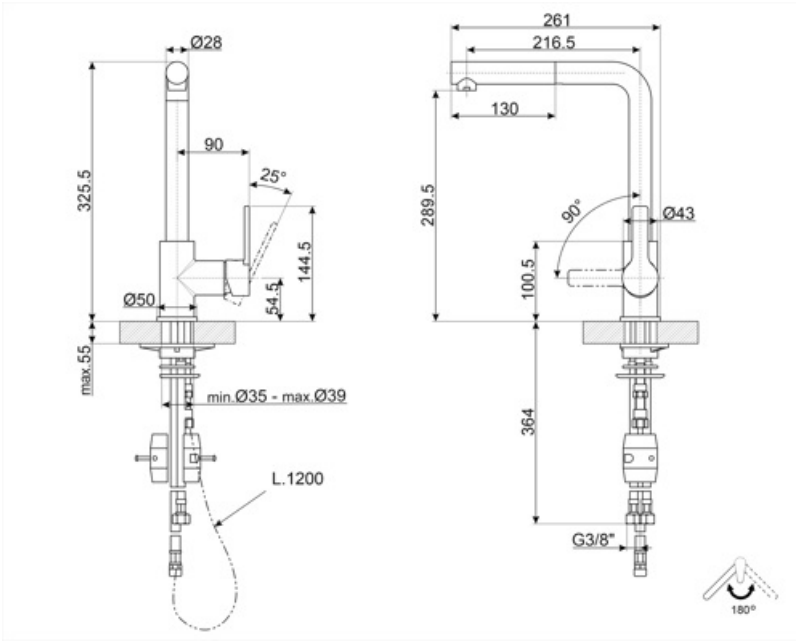

400 мм

Гибкое соединение шлангов

3/8 "

Максимальное давление

5 bar

Минимальное давление

1 bar

Оптимальное давление

3 bar

Тип картриджа

35 Ø

Диаметр отверстия под смеситель

35 мм

Зворотний клапан

Так

Логістична інформація

Висота виробу (мм)

325 мм

Compatible Accessories

STABMIX

Стабилизатор для смесителя

Alternative products

MID1MN

Колір : Чорний