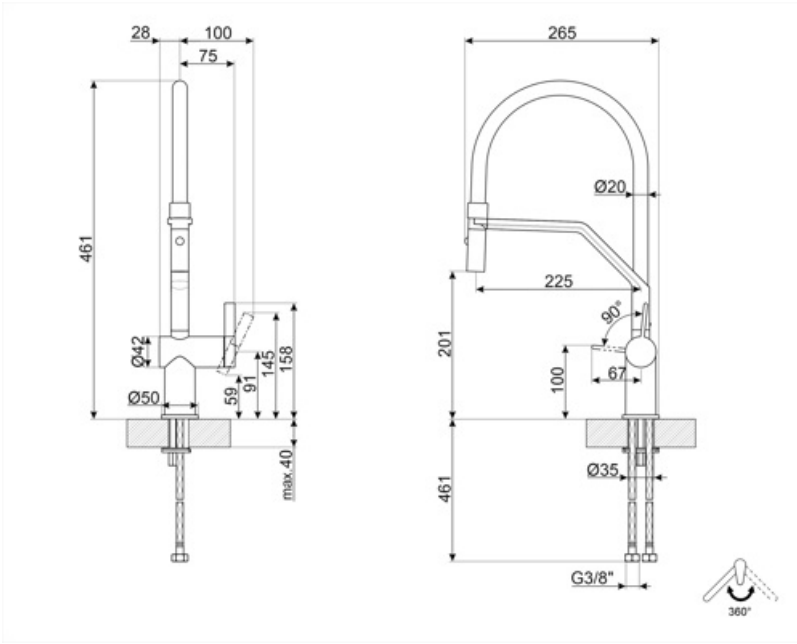

## Technické parametry

Délka pružných hadic 450 mm

Připojení pružných hadic 3/8 "

Typ kartuše s 35 Ø

keramickým diskem

Maximální tlak 5 bar

Minimální tlak 0,5 bar

Optimální tlak 3 bar

Průměr otvoru na 35 mm

kohoutek

## Logistické informace

Výška výrobku (mm) 461 mm

---