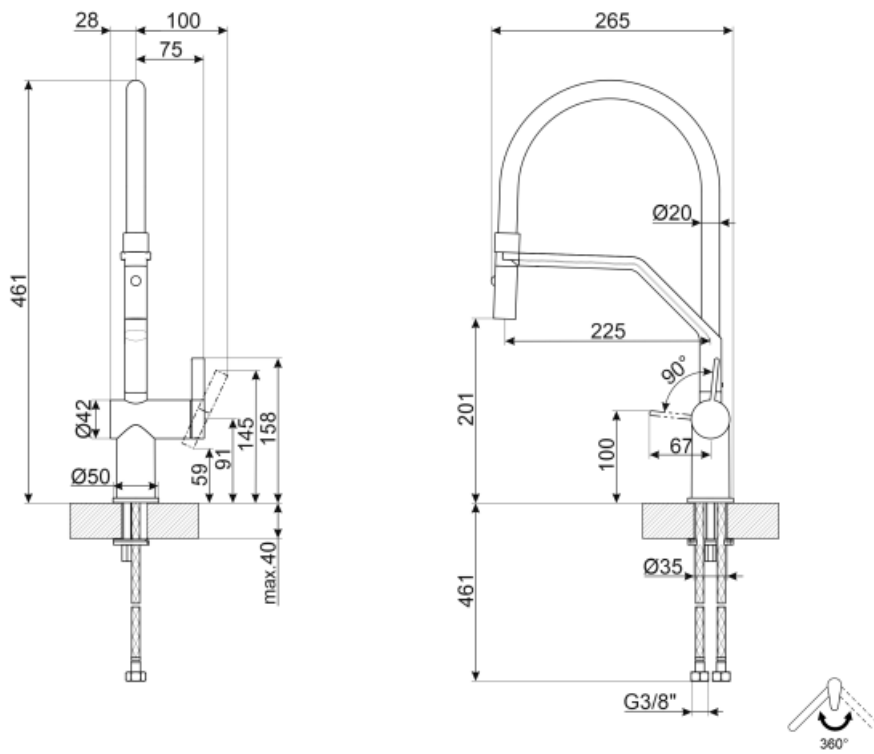

MID20CR

Produktfamilie	Mischbatterien
Basismaterial	Messing
Schwenkbarer Auslauf	Ja
Schwenkbereich	360 °

Ästhetik

Ästhetik	Neutral	Handbrause	Semiprofessionell
Farbe	Chrome und Schwarz-Matt	Wasserstrahl	2 Jet-System
Oberfläche	Hochglanz	Luftsprudler	Ja
Schwenkarm	Flexibler Auslauf	Anzahl der flexiblen Anschlussschläuche	2
Art der Mischbatterie	Einhandhebelmischer		

Technische Eigenschaften

Länge der flexiblen Anschlussschläuche	450 mm	Min. Wasserdruck	0,5 bar
Typ der flexiblen Anschlussschläuche	3/8 "	Empfohlener Wasserdruck	3,0 bar
Keramikeinsatz	35 Ø	Ø Hahnlochbohrung	35 mm
Max. Wasserdruck	5,0 bar		

Logistik-Informationen

Produkthöhe	461 mm
-------------	--------

Symbols glossary (TT)

Schwenkbereich 360°

2 Jet-Doppelstrahl-Handbrause. Mit dieser lässt sich ganz einfach zwischen einem herkömmlichen Wasserstrahl und einem Brausestrahl wechseln.

The mobile hand shower of the Semi-Professional taps with high spout allows you to easily reach every point of the sink.