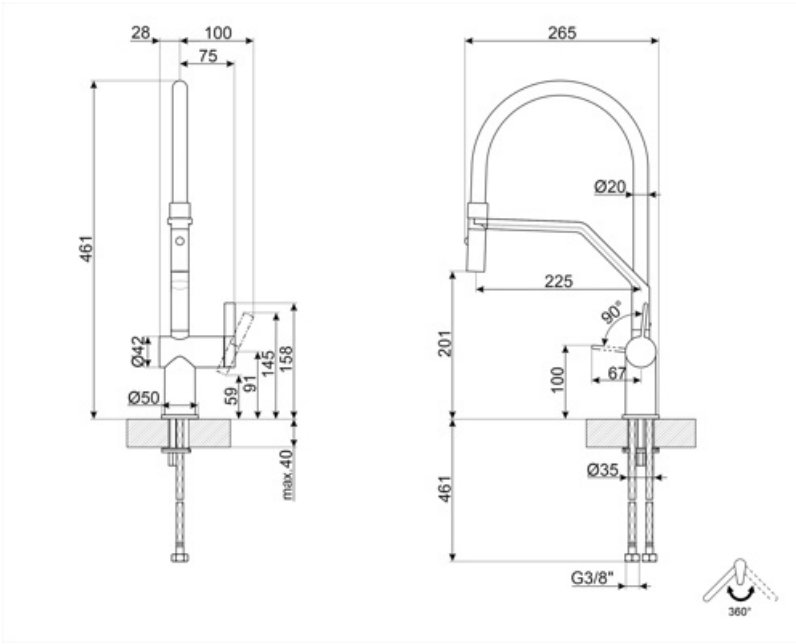

MID20CR

Produktfamilie	Mischbatterien
Basismaterial	Messing
Schwenkbarer Auslauf	Ja
Schwenkbereich	360 °

Ästhetik

Ästhetik	Neutral	Handbrause	Semiprofessionell
Farbe	Chrome und Schwarz-Matt	Wasserstrahl	2 Jet-System
Schwenkarm	Flexibler Auslauf	Luftsprudler	Ja
Art der Mischbatterie	Einhandhebelmischer	Anzahl der flexiblen Anschlussschläuche	2
Oberfläche	Hochglanz		

Technische Eigenschaften

Länge der flexiblen Anschlussschläuche	450 mm	Empfohlener Wasserdruck	3,0 bar
Typ der flexiblen Anschlussschläuche	3/8 "	Keramikeinsatz	35 Ø
Max. Wasserdruck	5,0 bar	Ø Hahnlochbohrung	35 mm
Min. Wasserdruck	0,5 bar		

Logistik-Informationen

Produkthöhe	461 mm
-------------	--------

Alternative Produkte

MID20MN

Farbe: Schwarz

Symbolverzeichnis

Schwenkbereich 360°

2 Jet-Doppelstrahl-Handbrause. Mit dieser lässt sich ganz einfach zwischen einem herkömmlichen Wasserstrahl und einem Brausestrahl wechseln.