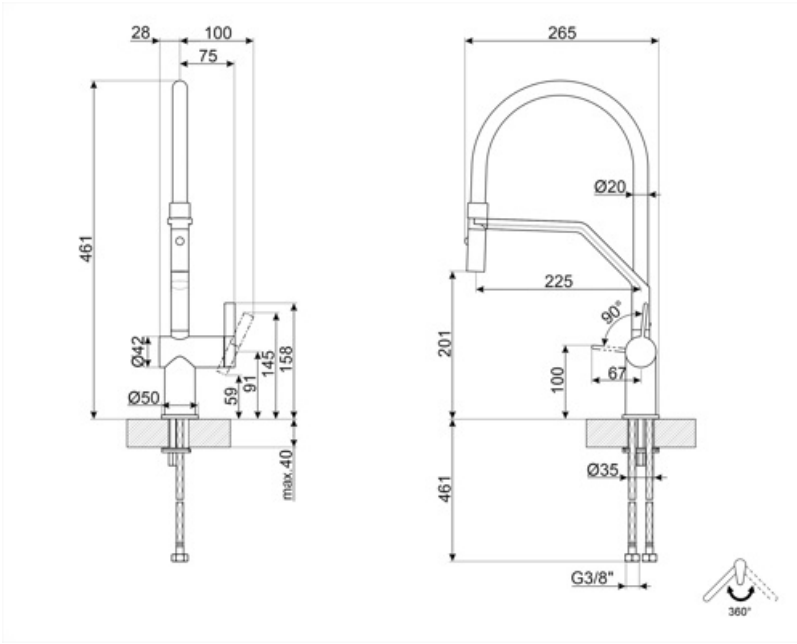

MID20CR

| | |
|----------------------|----------------|
| Produktfamilie | Mischbatterien |
| Basismaterial | Messing |
| Schwenkbarer Auslauf | Ja |
| Schwenkbereich | 360 ° |

Ästhetik

| | | | |
|-----------------------|-------------------------|---|-------------------|
| Ästhetik | Neutral | Handbrause | Semiprofessionell |
| Farbe | Chrome und Schwarz-Matt | Wasserstrahl | 2 Jet-System |
| Schwenkarm | Flexibler Auslauf | Luftsprudler | Ja |
| Art der Mischbatterie | Einhandhebelmischer | Anzahl der flexiblen Anschlussschläuche | 2 |
| Oberfläche | Hochglanz | | |

Technische Eigenschaften

| | | | |
|--|---------|-------------------------|---------|
| Länge der flexiblen Anschlussschläuche | 450 mm | Empfohlener Wasserdruck | 3,0 bar |
| Typ der flexiblen Anschlussschläuche | 3/8 " | Keramikeinsatz | 35 Ø |
| Max. Wasserdruck | 5,0 bar | Ø Hahnlochbohrung | 35 mm |
| Min. Wasserdruck | 0,5 bar | | |

Logistik-Informationen

| | |
|-------------|--------|
| Produkthöhe | 461 mm |
|-------------|--------|

Alternative Produkte

MID20MN

Farbe: Schwarz

Symbolverzeichnis

Schwenkbereich 360°

2 Jet-Doppelstrahl-Handbrause. Mit dieser lässt sich ganz einfach zwischen einem herkömmlichen Wasserstrahl und einem Brausestrahl wechseln.