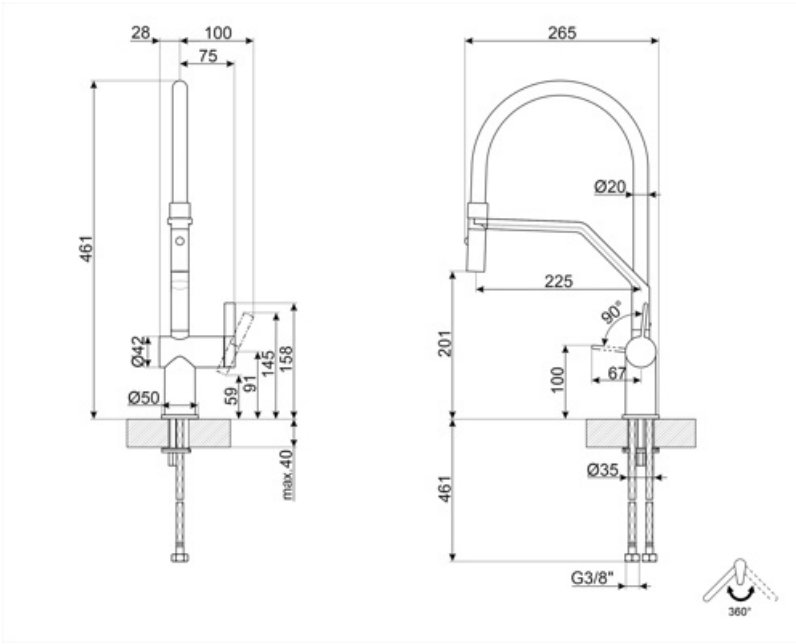

## Technische Eigenschaften

Länge der flexiblen Anschlussschläuche	450 mm	Empfohlener Wasserdruck	3,0 bar
Typ der flexiblen Anschlussschläuche	3/8 "	Keramikeinsatz	35 Ø
Max. Wasserdruck	5,0 bar	Ø Hahnlochbohrung	35 mm
Min. Wasserdruck	0,5 bar		

## Logistik-Informationen

Produkthöhe	461 mm
-------------	--------