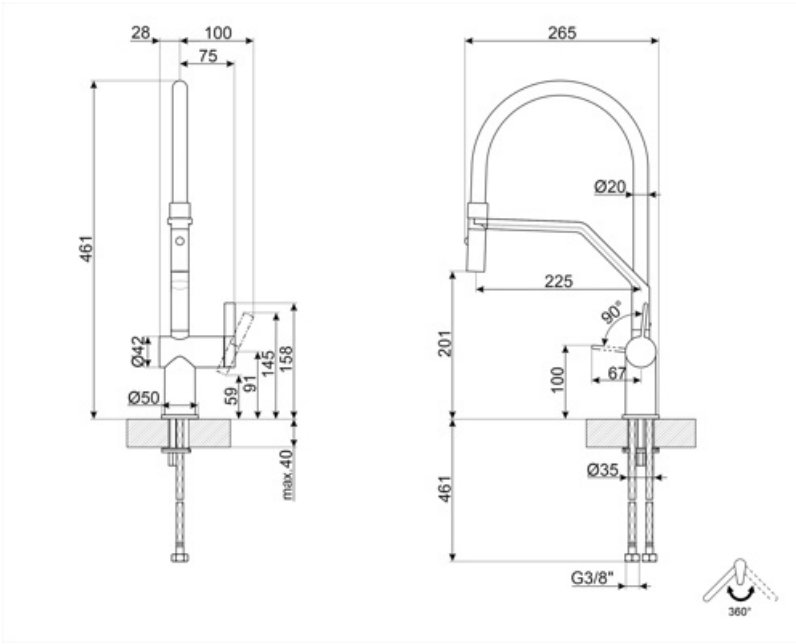

MID20CR

Produktfamilie	Mischbatterien
Basismaterial	Messing
Schwenkbarer Auslauf	Ja
Schwenkbereich	360 °

Ästhetik

Ästhetik	Neutral	Handbrause	Semiprofessionell
Farbe	Chrome und Schwarz-Matt	Wasserstrahl	2 Jet-System
Schwenkarm	Flexibler Auslauf	Luftsprudler	Ja
Art der Mischbatterie	Einhandhebelmischer	Anzahl der flexiblen Anschlussschläuche	2
Oberfläche	Hochglanz		

Technische Eigenschaften

Länge der flexiblen Anschlussschläuche	450 mm	Empfohlener Wasserdruck	3,0 bar
Typ der flexiblen Anschlussschläuche	3/8 "	Keramikeinsatz	35 Ø
Max. Wasserdruck	5,0 bar	Ø Hahnlochbohrung	35 mm
Min. Wasserdruck	0,5 bar		

Logistik-Informationen

Produkthöhe	461 mm
-------------	--------

Alternative Produkte

MID20MN

Farbe: Schwarz

Symbolverzeichnis

- | | | | |
|--|---|---|--|
|  | Schwenkbereich 360° |  | 2 Jet-Doppelstrahl-Handbrause. Mit dieser lässt sich ganz einfach zwischen einem herkömmlichen Wasserstrahl und einem Brausestrahl wechseln. |
|  | Die mobile Handbrause des semiprofessionellen Einhandhebelmischer mit hohem Auslauf ermöglicht es Ihnen, jeden Punkt des Spülbeckens bequem zu erreichen. | | |