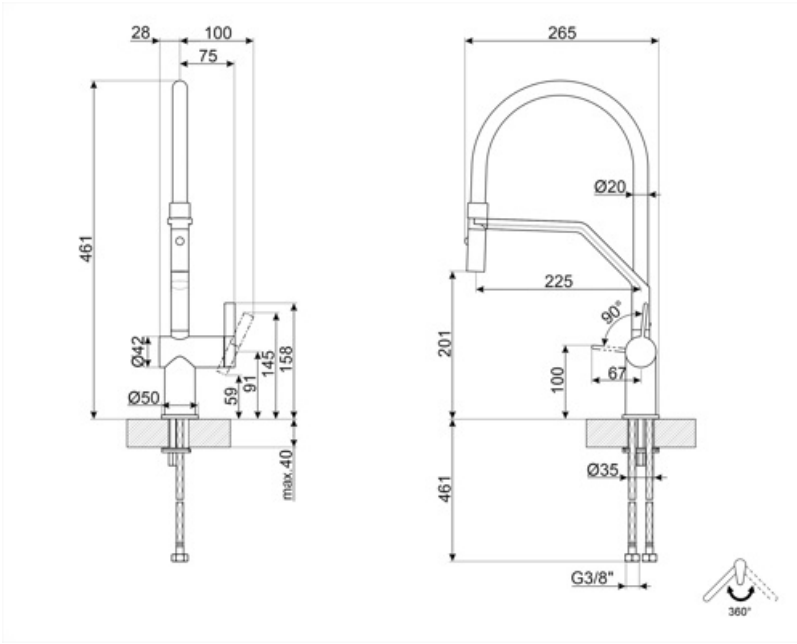

## MID20CR

Familia	Grifo
Material	Latón
Caño giratorio	Sí
Rotación caño giratorio	360 °

## Características técnicas

Longitud mangueras flexibles	450 mm	Presión óptima	3 bar
Conexión de mangueras flexibles.	3/8 "	Tipo de cartucho	35 Ø
Presión máxima	5 bar	Diámetro del orificio del grifo	35 mm
Presión mínima	0,5 bar		

## Datos logísticos

Altura del producto (mm)	461 mm
-----------------------------	--------

---

## Symbols glossary

---

- |  |  |   |   |
|--|--|---|---|
|  | Swivel spout rotation 360°   |  | Double jet handshower. It is possible to simply switch between a standard stream mode and a spray mode. |
|  | The mobile hand shower of the Semi-Professional taps with high spout allows you to easily reach every point of the sink. |   |   |