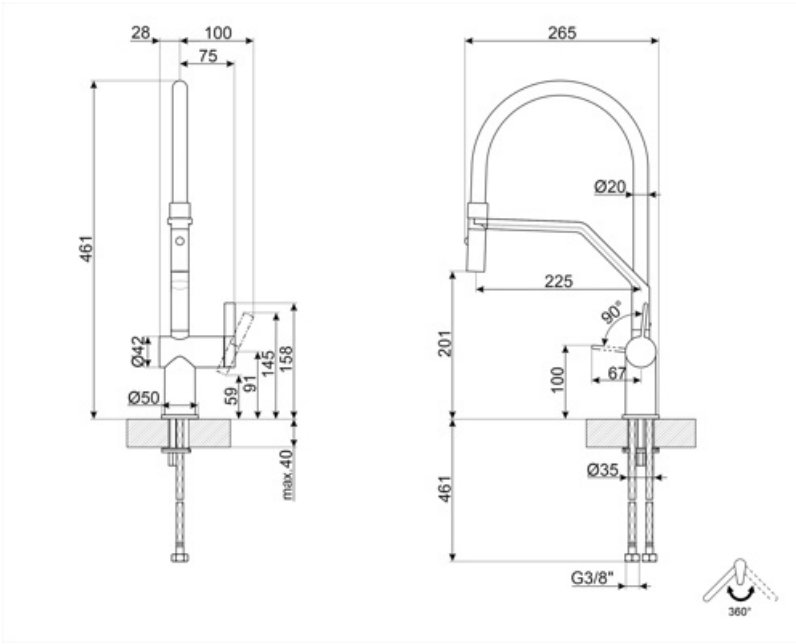

## MID20CR

Familia	Grifo
Material	Latón
Caño giratorio	Sí
Rotación caño giratorio	360 °

## Características técnicas

Longitud mangueras flexibles	450 mm	Presión óptima	3 bar
Conexión de mangueras flexibles.	3/8 "	Tipo de cartucho	35 Ø
Presión máxima	5 bar	Diámetro del orificio del grifo	35 mm
Presión mínima	0,5 bar		

## Datos logísticos

Altura del producto (mm)	461 mm
-----------------------------	--------

---

## Symbols glossary

---

Swivel spout rotation 360°

Double jet handshower. It is possible to simply switch between a standard stream mode and a spray mode.

The mobile hand shower of the Semi-Professional taps with high spout allows you to easily reach every point of the sink.