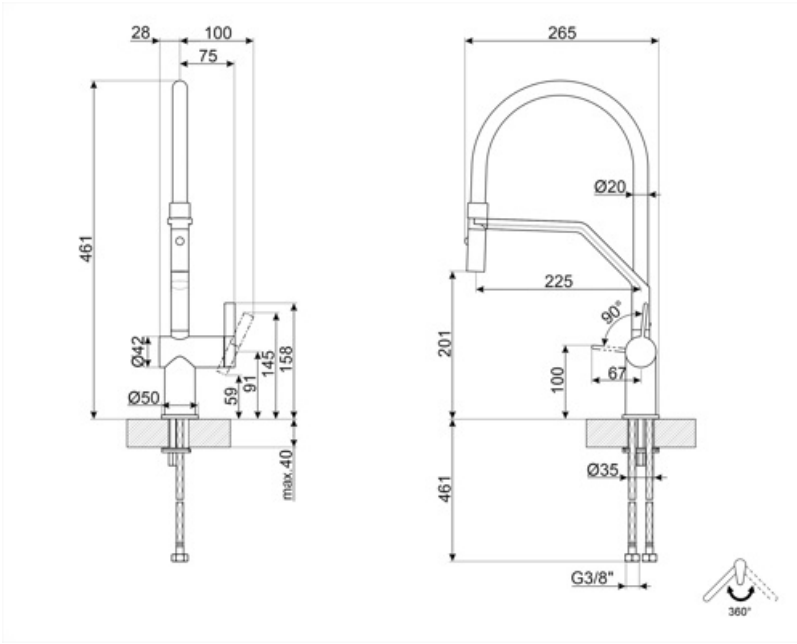

MID20CR

Familia	Grifo
Material	Latón
Caño giratorio	Sí
Rotación caño giratorio	360 °

Estética

Estética	Universal	Perforado / predispuesto para la perforación	Semiprofesional móvil
Color	Cromo y negro mate	Jet type	Chorro doble
Spout type	Caño de silicona	Aireador	Sí
Tipo de grifo	Semi-profesional mono mando	Número de mangueras flexibles	2
Acabado	Brillante		

Características técnicas

Longitud mangueras flexibles	450 mm	Presión óptima	3 bar
Conexión de mangueras flexibles.	3/8 "	Tipo de cartucho	35 Ø
Presión máxima	5 bar	Diámetro del orificio del grifo	35 mm
Presión mínima	0,5 bar		

Datos logísticos

Altura del producto (mm)	461 mm
-----------------------------	--------

Productos alternativos

MID20MN

Color: Negro

Symbols glossary

Swivel spout rotation 360°

Double jet handshower. It is possible to simply switch between a standard stream mode and a spray mode.

The mobile hand shower of the Semi-Professional taps with high spout allows you to easily reach every point of the sink.