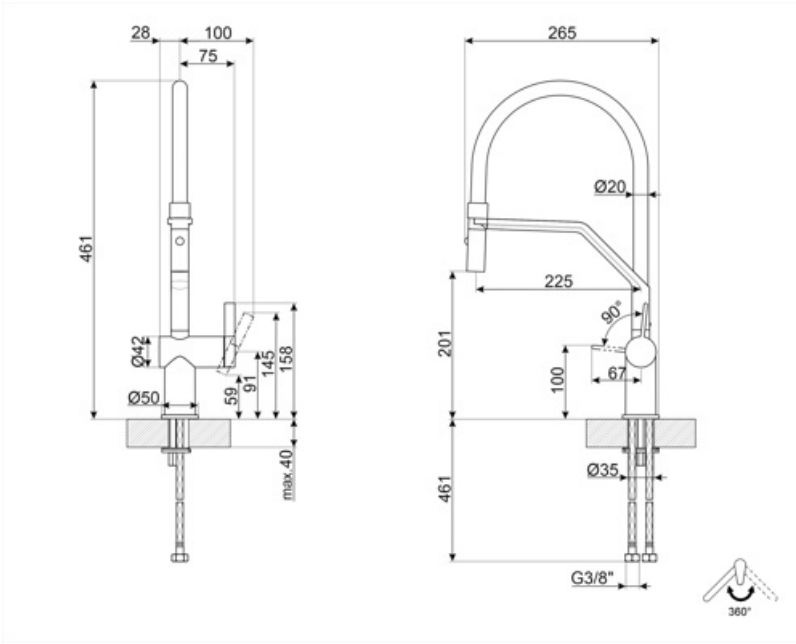

## MID20CR

Product family	Machos
Material	Brass
Bico giratório	Yes
Rotação do bico giratório	360 °

## Technical Features

Comprimento das mangueiras flexíveis	450 mm	Pressão máxima	5 bar
Conexão de mangueiras flexíveis	3/8 "	Pressão mínima	0,5 bar
Tipo de cartucho de disco cerâmico	35 Ø	OTIMIZAÇÃO DA PRESSÃO	3 bar
Filtro de depuração de água	No	Diâmetro do furo da torneira	35 mm

## Logistic Information

Product height (mm)	461 mm
---------------------	--------

---

Spout rotation 360°