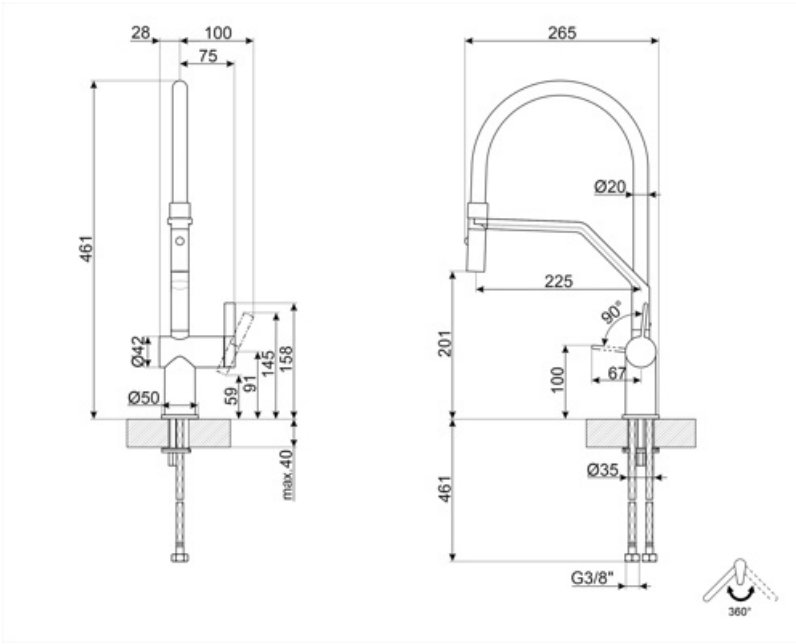

MID20CR

Familia de produse	Robinete
Material	Alamă
Gură de scurgere pivotantă	Da
Rotire burlan pivotant	360 °

Estetică

Estetică	Universal	Duș mână	Cu un singur jet
Culoare	Cromat și negru mat	Tip de jet	Jeturi duble
Tip de gură de scurgere	Gură de scurgere din silicon	Aerator	Da
Tip robinet	Manetă unică semi-profesională	Număr furtunuri flexibile	2
Finisaj	Lucios		

Caracteristici tehnice

Lungime furtunuri flexibile	450 mm	Presiune optimă	3 bar
Racord flexibil pentru furtunuri	3/8 "	Tip cartuș disc ceramic	35 Ø
Presiune maximă	5 bar	Diametrul orificiului robinetului	35 mm
Presiune minimă	0,5 bar		

Informațiile logistice

Înălțime produs (mm)	461 mm
----------------------	--------

Alternative products

MID20MN

Culoare: Negru

Symbols glossary

Rotire burlan pivotant 360°

Duș de mână cu jet dublu. Este posibil să comutați pur și simplu între un mod de jet standard și un mod de pulverizare.

Dușul de mână mobil pentru robinetele Semi-Professional cu gura de scurgere înaltă vă permite să ajungeți cu ușurință în fiecare punct al chiuvetei.