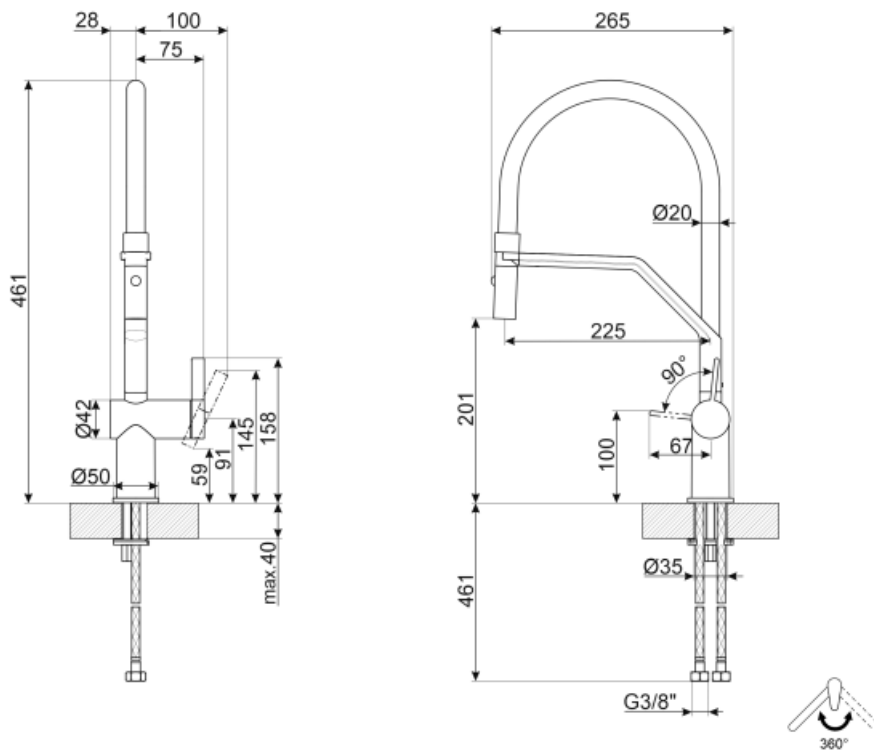

MID20CR

Семейство продуктов
Материал смесителя
Поворотный излив
Поворотный излив

Смесители
Латунный
Да
360 °

Эстетика

Эстетика Универсальный
Цвет Хром и черный матовый
Отделка Глянцевый
Тип излива Silicone spout
Тип мойки Полу-профессиональный
однорычажный

Отверстие для смесителя / эксцентрика Мобильный полупрофессиональный
Тип струи Двойная струя
Аэратор Да
Количество гибких шлангов 2

Технические характеристики

Длина гибких шлангов 450 мм
Гибкое соединение шлангов 3/8 "
Тип картриджа 35 Ø
Максимальное давление 5 bar

Минимальное давление 0,5 bar
Оптимальное давление 3 bar
Диаметр отверстия под смеситель 35 мм

Логистическая информация

Высота продукта (мм) 461 мм

Symbols glossary (ТТ)

Поворотный излив 360°

Выносной душ с двойной струей. Можно просто переключаться между стандартным режимом струи и режимом распыления.

Съемный излив смесителей Semi-Professional с высоким изливом позволяет легко добраться до любой точки раковины.